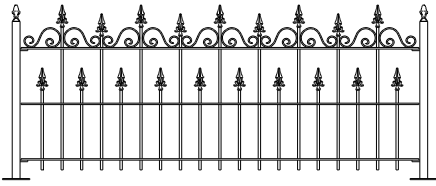

Prijs per/mtr
 65 cm hoog € 91 palen € 25

Poortje met klepsloten palen 50x50
 Totaal breedte 102 cm
 65 cm hoog € 211

Poortje met dag en nachtslot en palen 60x60
 Totaal breedte 110 cm
 65 cm hoog € 309

Totaal breedte 325 cm
 2.95 mtr 65 > 105 cm hoog 1070

Totaal breedte 365 cm
 3.35 mtr 65 > 105 cm hoog € 1110

Eindstuk / kwartcirkel
 65 cm hoog € 220

Model: Wenen

prijs per/mtr

85 cm hoog € 112 palen € 33
 105 cm hoog € 119 palen € 35
 125 cm hoog € 133 palen € 38