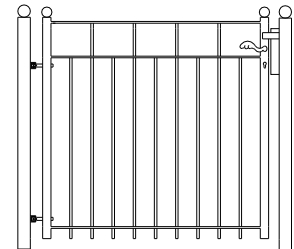

Poortje met dag en nacht slot en palen 60x60

Totaal breedte 114 cm
90 cm hoog € 295
110 cm hoog € 310