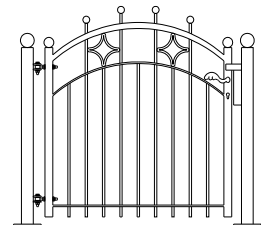

Poortje met dag en nacht slot en palen 60x60
Totaal breedte 125 cm
100 cm hoog € 345
120 cm hoog € 360