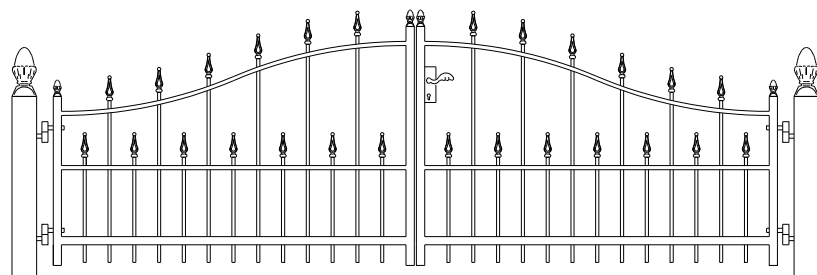

Totaal breedte 338 cm
3.1 mrt 80 >110 cm hoog € 1045
3.1 mrt 90 >120 cm hoog € 1090
3.1 mtr 110 >140 cm hoog € 1145

Totaal breedte 386 cm
3.5 mrt 80 >115 cm hoog € 1120
3.5 mrt 90 >125 cm hoog € 1170
3.5 mtr 110 >145 cm hoog € 1230