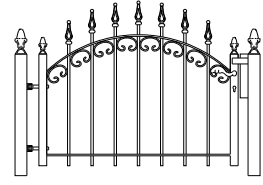

Poortje met dag en nachtslot en palen 60x60
Totaal breedte 123 cm
90 cm hoog € 329