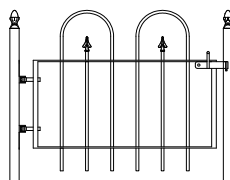

Poortje met klepslot en palen 40x40
Totaal breedte 95 cm
54 cm hoog € 182
70 cm hoog € 193
94 cm hoog € 208