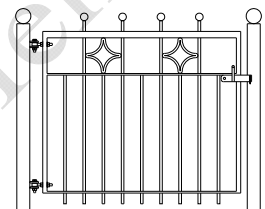

Poortje met klepslot en palen 60x60
Totaal breedte 120 cm
80 cm hoog € 238
90 cm hoog € 252
120 cm hoog € 260