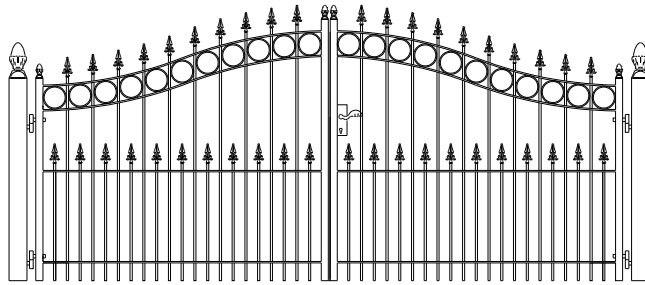

Eindstuk / kwartcirkel
 54 cm hoog € 142
 70 cm hoog € 152
 94 cm hoog € 174

Model: Palermo

prijs per/mtr
 85 cm hoog € 120 palen € 32
 105 cm hoog € 130 palen € 35
 125 cm hoog € 140 palen € 38

Poortje met klepslot en palen 50x50
 Totaal breedte
 85 cm hoog € 255
 105 cm hoog € 265

Poortje met dag en nacht slot en palen 60x60
 Totaal breedte
 105 cm hoog € 360
 125 cm hoog € 380

Totaal breedte 310 cm
 2.8 mrt 85 > 115 cm hoog € 1205
 2.8 mrt 105 > 135 cm hoog € 1250
 2.8 mtr 125 > 155 cm hoog € 1295