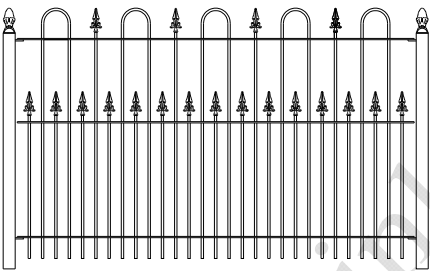

Model: Denhaag

Prijs per/mtr
 75 cm hoog € 103 palen 27
 90 cm hoog € 111 palen 29
 120 cm hoog € 124 palen 32

Poortje met klepslot en palen 50x50
 Totaal breedte 119 cm
 75 cm hoog € 228
 90 cm hoog € 240

Poortje met dag en nachtslot en palen 60x60
 Totaal breedte 128 cm
 90 cm hoog € 340
 120 cm hoog € 355

Totaal breedte 338 cm
 3.1mtr 75 >105 cm hoog € 1170
 3.1mtr 90 >125 cm hoog € 1160
 3.1mtr 120 >145 cm hoog € 1210

Totaal breedte 386 cm
 3.5 mtr 75 >110 cm hoog € 1180
 3.5 mtr 90 >130 cm hoog € 1235
 3.5 mtr 120 >145 cm hoog € 1290

Eindstuk / kwartcirkel
 75 cm hoog € 190
 90 cm hoog € 202
 120 cm hoog € 222

Model: Lyon