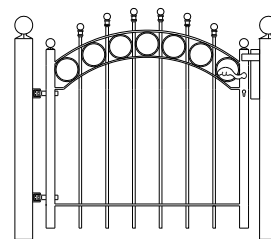

Poortje met dag en nachtslot en palen 60x60
Totaal breedte 115cm
94 cm hoog € 330