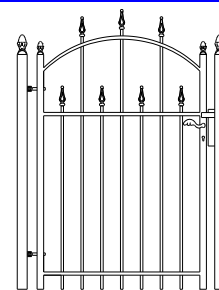

Poortje met dag en nacht slot en palen 60x60
Totaal breedte 125 cm
90 cm hoog € 329
110 cm hoog € 343