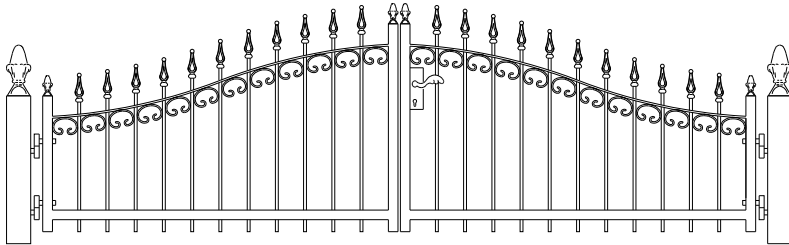

Totaal breedte 340 cm
 3.1 mrt 100 >130 cm hoog € 1195
 3.1 mtr 120 >150 cm hoog € 1275

Totaal breedte 395 cm
 3.65 mrt 100 >135 cm hoog € 1285
 3.65 mtr 120 >155 cm hoog € 1360

Model: **Holten**

Prijs per/mtr
 50 cm hoog € 87 palen € 23
 70 cm hoog € 97 palen € 25
 90 cm hoog € 107 palen € 27

Poortje met klepslot en palen 50x50
 Totaal breedte 113 cm
 50 cm hoog € 205
 70 cm hoog € 220

Poortje met dag en nachtslot en palen 60x60
 Totaal breedte 123 cm
 90 cm hoog € 329

Totaal breedte 325 cm
 3.0 mrt 50 > 90 cm hoog € 1040
 3.0 mtr 70 > 110 cm hoog € 1090
 3.0 mtr 90 > 130 cm hoog € 1140