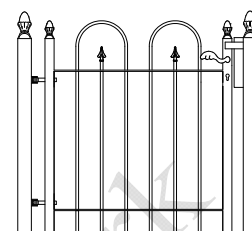

Poortje met dag en nacht slot en palen 60x60
Totaal breedte 105 cm
94 cm hoog € 295