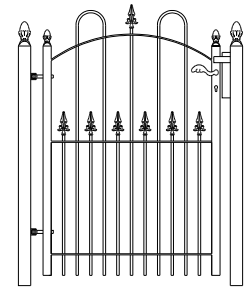

Poortje met dag en nachtslot en palen 60x60
Totaal breedte 110 cm
100 cm hoog € 356
120 cm hoog € 373