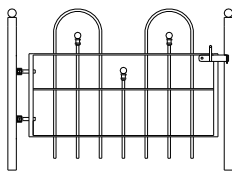

3.65 mtr 54 >100 cm hoog € 983
3.65 mtr 70 >116 cm hoog € 1023
3.65 mtr 94 >140 cm hoog € 1070

Eindstuk / kwartcirkel
54 cm hoog € 115
70 cm hoog € 126
94 cm hoog € 143

Model: Arnhem

Prijs per/mtr

70 cm hoog € 77 palen € 25
 94 cm hoog € 88 palen € 27
 120 cm hoog € 101 palen € 29