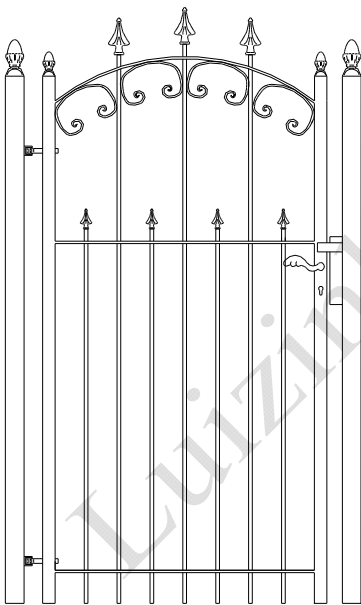

Zij hoogte 150 cm € 492
Zij hoogte 180 cm € 549

Model: Parijs

Poortje met dag en nachtslot palen 60x60
Totaal breedte ca 118 cm

Zij hoogte 100 cm € 361
Zij hoogte 150 cm € 400
Zij hoogte 180 cm € 423

Model: Palermo

Poortje met dag en nachtslot palen 60x60
Totaal breedte ca 118 cm

Zij hoogte 150 cm € 492
Zij hoogte 180 cm € 549

Model: Madrid

Poortje met dag en nachtslot palen 60x60
Totaal breedte ca 114 cm

Zij hoogte 100 cm € 361
Zij hoogte 150 cm € 391
Zij hoogte 180 cm € 411

Model: Salzburg SP

Poortje met dag en nachtslot palen 60x60
Totaal breedte ca 125 cm

Zij hoogte 170 cm € 549

Model: Salzburg

Poortje met dag en nachtslot palen 60x60
Totaal breedte ca 125 cm

Zij hoogte 100 cm € 342
Zij hoogte 150 cm € 383
Zij hoogte 180 cm € 411