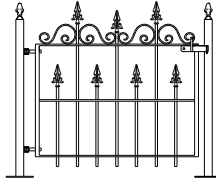

Totaal breedte 325 cm
 2.95 mtr 65 > 105 cm hoog 1070

Totaal breedte 365 cm
 3.35 mtr 65 > 105 cm hoog € 1110

Eindstuk / kwartcirkel
 65 cm hoog € 220

Model: Wenen

prijs per/mtr

85 cm hoog € 112 palen € 33
 105 cm hoog € 119 palen € 35
 125 cm hoog € 133 palen € 38