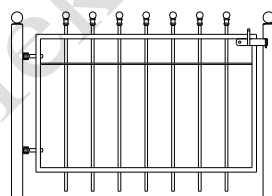

Poortje met klepslot en palen 40x40
 Totaal breedte 106 cm
 60 cm hoog € 199
 70 cm hoog € 203
 94 cm hoog € 219

Poortje met dag en nachtsloten palen 60x60
 Totaal breedte 115 cm
 94 cm hoog € 315

Totaal breedte 319 cm