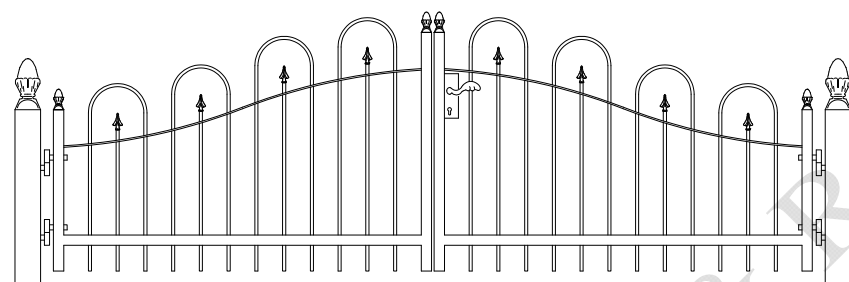

Prijslijst januari 2010 netto incl. BTW.

Poorten en hekwerk wordt op maat gemaakt. Prijs van de poorten zijn incl. palen of muurplaten.

Al ons hekwerk is verzinkt en 2e laags gecoat.

Model: Amsterdam

prijs per/mtr

54 cm hoog € 65 palen € 23
70 cm hoog € 72 palen € 25
94 cm hoog € 83 palen € 27

Poortje met klepslot en palen 40x40
Totaal breedte 95 cm
54 cm hoog € 182
70 cm hoog € 193
94 cm hoog € 208

Poortje met dag en nacht slot en palen 60x60
Totaal breedte 105 cm
94 cm hoog € 295