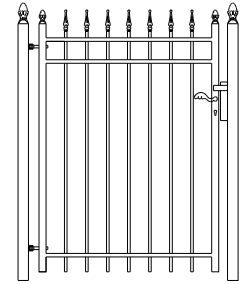

Model: Helsinki nr 3

prijs per/mtr

70 cm hoog € 93 palen € 30
 90 cm hoog € 103 palen € 33
 110 cm hoog € 113 palen € 36
 150 cm hoog € 133 palen € 39

Poortje met klepslot en palen 60x60

Totaal breedte 120 cm
 70 cm hoog € 224
 90 cm hoog € 240
 110 cm hoog € 256