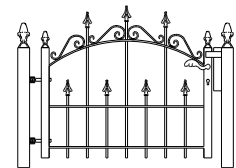

Poortje met dag en nachtslot en palen 60x60
Totaal breedte 110 cm
65 cm hoog € 309