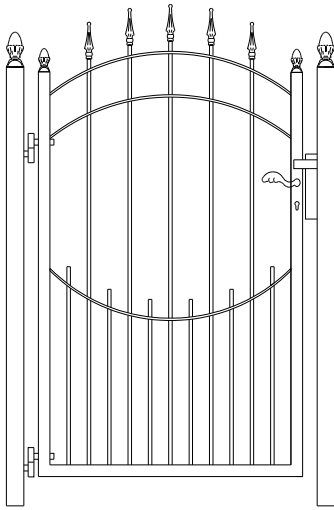

Model: Torino

Poortje met dag en nachtslot palen 60x60
Totaal breedte ca 113 cm

Zij hoogte 150 cm € 492
Zij hoogte 180 cm € 549