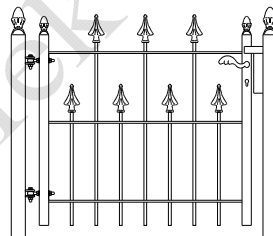

Poortje met klepslot en palen 60x60
Totaal breedte 120 cm
70 cm hoog € 220
90 cm hoog € 234
110 cm hoog € 246