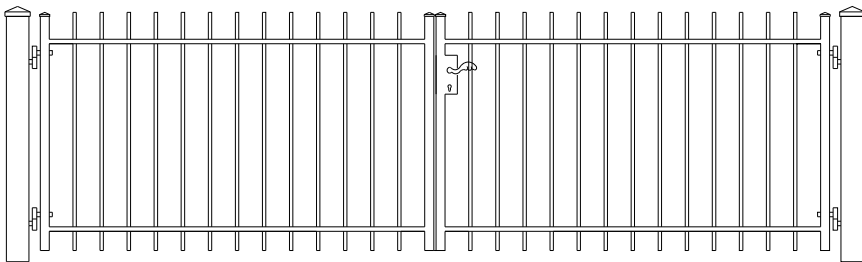

Totaal breedte 338 cm

3.1 mrt 50 cm hoog € 865
3.1 mrt 70 cm hoog € 895
3.1 mtr 90 cm hoog € 920
3.1 mtr 110 cm hoog € 975
3.1 mtr 150 cm hoog € 995

Totaal breedte 386 cm

3.55 mrt 50 cm hoog € 865
3.55 mrt 70 cm hoog € 920
3.55 mtr 90 cm hoog € 975
3.55 mtr 110 cm hoog € 1030
3.55 mtr 150 cm hoog € 1085

Model: Helsinki nr 2

Prijs per/mtr

70 cm hoog € 79 palen € 27
90 cm hoog € 89 palen € 30
110 cm hoog € 98 palen € 33
150 cm hoog € 118 palen € 36

Poortje met klepslot en palen 60x60

Totaal breedte 120 cm
70 cm hoog € 204
90 cm hoog € 220
110 cm hoog € 229