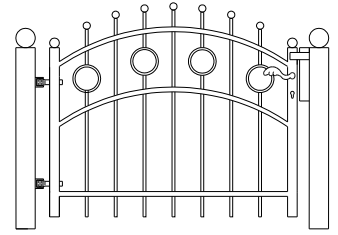

Totaal breedte 340 cm

3.1 mrt 70 cm hoog € 925
 3.1 mrt 90 cm hoog € 980
 3.1 mtr 110 cm hoog € 1035
 3.1 mtr 150 cm hoog € 1090

Totaal breedte 380 cm

3.5 mrt 70 cm hoog € 980
 3.5 mrt 90 cm hoog € 1035
 3.5 mtr 110 cm hoog € 1090
 3.5 mtr 150 cm hoog € 1145

Model: Denhaag

Prijs per/mtr
 75 cm hoog € 103 palen 27
 90 cm hoog € 111 palen 29
 120 cm hoog € 124 palen 32

Poortje met klepslot en palen 50x50
 Totaal breedte 119 cm
 75 cm hoog € 228
 90 cm hoog € 240