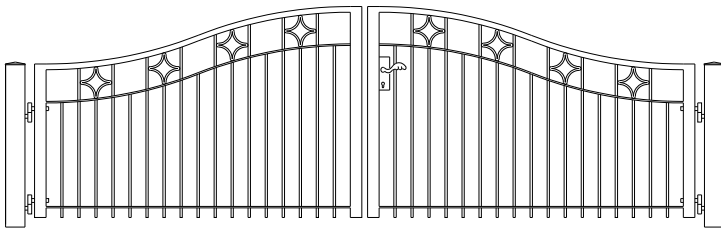

Totaal breedte 386 cm
 3.5 mrt 80 > 115 cm hoog € 1115
 3.5 mrt 90 > 125 cm hoog € 1175
 3.5 mtr 110 > 145 cm hoog € 1230

Eindstuk / kwartcirkel
 80 cm hoog € 170
 90 cm hoog € 176
 110 cm hoog € 195

Model: Dublin

Prijs per/mtr

70 cm hoog € 102 palen € 27
 90 cm hoog € 114 palen € 29
 110 cm hoog € 133 palen € 30

Poortje met klepslot en palen 60x60
 Totaal breedte 120 cm
 70 cm hoog € 227
 90 cm hoog € 243
 110 cm hoog € 264

Poortje met dag en nacht slot en palen 60x60
 Totaal breedte 125 cm
 90 cm hoog € 340
 110 cm hoog € 361

Totaal breedte 300 cm
 2.7 mrt 70 >110 cm hoog € 1045
 2.7 mrt 90 >120 cm hoog € 1090
 2.7 mtr 110 >140 cm hoog € 1135