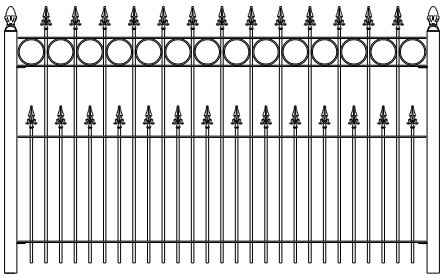

Poortje met klepslot en palen 40x40
 Totaal breedte 106 cm
 60 cm hoog € 199
 70 cm hoog € 203
 94 cm hoog € 219

Poortje met dag en nachtsloten palen 60x60
 Totaal breedte 115 cm
 94 cm hoog € 315

Totaal breedte 319 cm

2.9 mrt 54 >100 cm hoog € 950
 2.9 mrt 70 >116 cm hoog € 990
 2.9 mtr 94 >140 cm hoog € 1040

Totaal breedte 368 cm

3.4 mrt 54 >100 cm hoog € 1035
 3.4 mrt 70 >116 cm hoog € 1090
 3.4 mtr 94 >140 cm hoog € 1145

Eindstuk / kwartcirkel
 54 cm hoog € 142
 70 cm hoog € 152
 94 cm hoog € 174

Model: Palermo

prijs per/mtr
 85 cm hoog € 120 palen € 32
 105 cm hoog € 130 palen € 35
 125 cm hoog € 140 palen € 38

Poortje met klepslot en palen 50x50
 Totaal breedte
 85 cm hoog € 255
 105 cm hoog € 265

Poortje met dag en nacht slot en palen 60x60
 Totaal breedte
 105 cm hoog € 360
 125 cm hoog € 380

Totaal breedte 310 cm
 2.8 mrt 85 > 115 cm hoog € 1205
 2.8 mrt 105 > 135 cm hoog € 1250
 2.8 mtr 125 > 155 cm hoog € 1295