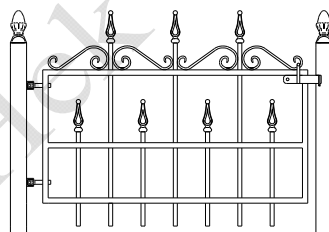

Poortje met klepslot en palen 60x60
Totaal breedte cm
80 cm hoog € 243
100 cm hoog € 250
120 cm hoog € 263