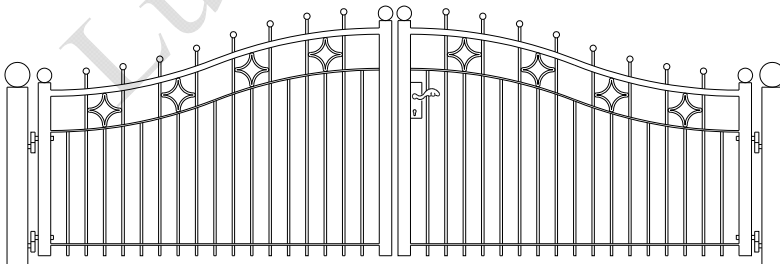

Prijs per/mtr

80 cm hoog € 107 palen € 30
 90 cm hoog € 117 palen € 32
 120 cm hoog € 122 palen € 33

Poortje met klepslot en palen 60x60
 Totaal breedte 120 cm
 80 cm hoog € 238
 90 cm hoog € 252
 120 cm hoog € 260

Poortje met dag en nacht slot en palen 60x60
 Totaal breedte 125 cm
 100 cm hoog € 345
 120 cm hoog € 360

Totaal breedte 300 cm
 2.7 mrt 80 >110 cm hoog € 1070
 2.7 mrt 100 >120 cm hoog € 1120
 2.7 mtr 120 >140 cm hoog € 1170

Totaal breedte 370 cm
 3.4 mrt 80 >110 cm hoog € 1145
 3.4 mrt 100 >120 cm hoog € 1200
 3.4 mtr 120 >140 cm hoog € 1250

Eindstuk / kwartcirkel
 80 cm hoog € 200
 100 cm hoog € 220
 120 cm hoog € 250

Model: Salzburg