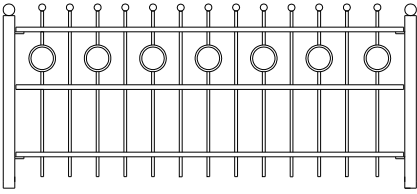

Model: Denhaag

Prijs per/mtr
75 cm hoog € 103 palen 27
90 cm hoog € 111 palen 29
120 cm hoog € 124 palen 32