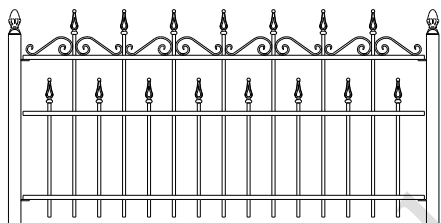

Model: Bern

Prijs per/mtr
80 cm hoog € 103 palen € 30
100 cm hoog € 113 palen € 33
120 cm hoog € 122 palen € 35