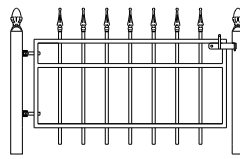

Poortje met klepslot en palen 60x60

Totaal breedte 120 cm
70 cm hoog € 224
90 cm hoog € 240
110 cm hoog € 256