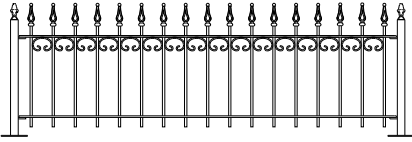

Totaal breedte 386 cm
 3.5 mtr 75 >110 cm hoog € 1180
 3.5 mtr 90 >130 cm hoog € 1235
 3.5 mtr 120 >145 cm hoog € 1290

Eindstuk / kwartcirkel
 75 cm hoog € 190
 90 cm hoog € 202
 120 cm hoog € 222

Model: Lyon

Prijs per/mtr
 100 cm hoog € 122 palen € 33
 120 cm hoog € 135 palen € 35

Poortje met klepsloten palen 50x50
 Totaal breedte 103 cm
 100 cm hoog € 259
 120 cm hoog € 276

Poortje met dag en nachtslot en palen 60x60
 Totaal breedte 110 cm
 100 cm hoog € 356
 120 cm hoog € 373

Totaal breedte 340 cm
 3.1 mrt 100 >130 cm hoog € 1195
 3.1 mtr 120 >150 cm hoog € 1275

Totaal breedte 395 cm
 3.65 mrt 100 >135 cm hoog € 1285
 3.65 mtr 120 >155 cm hoog € 1360

Model: **Holten**

Prijs per/mtr
 50 cm hoog € 87 palen € 23
 70 cm hoog € 97 palen € 25
 90 cm hoog € 107 palen € 27