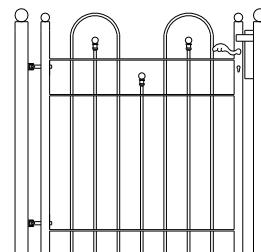

3.65 mtr 54 >100 cm hoog € 983
3.65 mtr 70 >116 cm hoog € 1023
3.65 mtr 94 >140 cm hoog € 1070

Eindstuk / kwartcirkel
54 cm hoog € 115
70 cm hoog € 126
94 cm hoog € 143

Model: Arnhem

Prijs per/mtr

70 cm hoog € 77 palen € 25
 94 cm hoog € 88 palen € 27
 120 cm hoog € 101 palen € 29

Poortje met klepslot en palen 40x40

Totaal breedte 109 cm
 70 cm hoog € 198
 94 cm hoog € 213
 120 cm hoog € 230

Poortje met dag en nacht slot en palen 60x60

Totaal breedte 116 cm
 94 cm hoog € 285
 120 cm hoog € 305