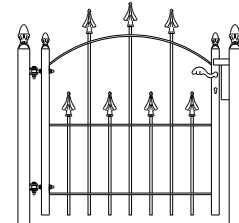

Poortje met dag en nacht slot en palen 60x60
Totaal breedte cm
90 cm hoog € 331
110 cm hoog € 355