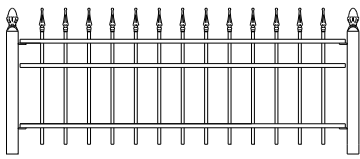

Model: Helsinki nr 3

prijs per/mtr

70 cm hoog € 93 palen € 30
90 cm hoog € 103 palen € 33
110 cm hoog € 113 palen € 36
150 cm hoog € 133 palen € 39