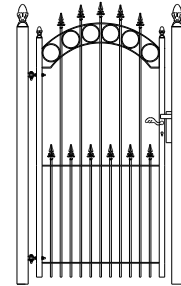

Eindstuk / kwartcirkel
 54 cm hoog € 142
 70 cm hoog € 152
 94 cm hoog € 174

Model: Palermo

prijs per/mtr
 85 cm hoog € 120 palen € 32
 105 cm hoog € 130 palen € 35
 125 cm hoog € 140 palen € 38

Poortje met klepslot en palen 50x50
 Totaal breedte
 85 cm hoog € 255
 105 cm hoog € 265