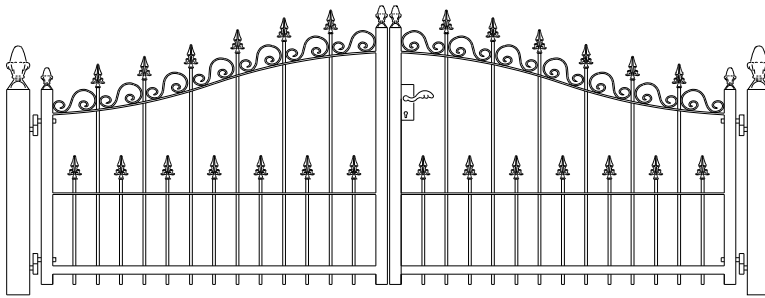

Prijs per/mtr
 65 cm hoog € 91 palen € 25

Poortje met klepsloten palen 50x50
 Totaal breedte 102 cm
 65 cm hoog € 211

Poortje met dag en nachtslot en palen 60x60
 Totaal breedte 110 cm
 65 cm hoog € 309

Totaal breedte 325 cm
 2.95 mtr 65 > 105 cm hoog 1070

Totaal breedte 365 cm
 3.35 mtr 65 > 105 cm hoog € 1110

Eindstuk / kwartcirkel
 65 cm hoog € 220

Model: Wenen

prijs per/mtr

85 cm hoog € 112 palen € 33
 105 cm hoog € 119 palen € 35
 125 cm hoog € 133 palen € 38

Poortje met klepslot en palen 50x50

Totaal breedte
 85 cm hoog € 249
 105 cm hoog € 260

Poortje met dag en nacht slot en palen 60x60

Totaal breedte
 105 cm hoog € 357
 125 cm hoog € 375

Totaal breedte 330 cm