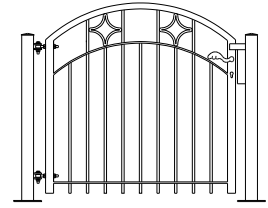

Poortje met dag en nacht slot en palen 60x60
Totaal breedte 125 cm
90 cm hoog € 340
110 cm hoog € 361