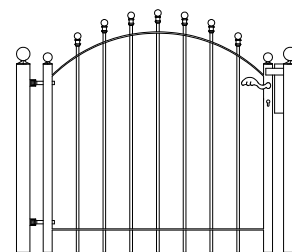

Model: Brussel

prijs per/mtr

50 cm hoog € 65 palen € 23
70 cm hoog € 76 palen € 25
94 cm hoog € 93 palen € 27

Poortje met klepslot en palen 40x40
Totaal breedte 108 cm
50 cm hoog € 182
70 cm hoog € 197
94 cm hoog € 218

Poortje met dag en nacht slot en palen 60x60
Totaal breedte 116 cm
94 cm hoog € 305

Totaal breedte 331 cm

3 mtr 54 >100 cm hoog € 935
3 mtr 70 >116 cm hoog € 975
3 mtr 94 >140 cm hoog € 1035

Totaal breedte 396 cm