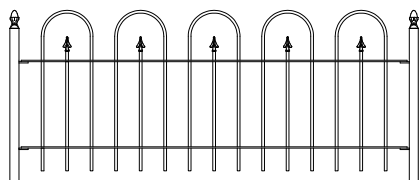

Prijslijst januari 2010 netto incl. BTW.

Poorten en hekwerk wordt op maat gemaakt. Prijs van de poorten zijn incl. palen of muurplaten.

Al ons hekwerk is verzinkt en 2e laags gecoat.

Model: Amsterdam

prijs per/mtr

54 cm hoog € 65 palen € 23
70 cm hoog € 72 palen € 25
94 cm hoog € 83 palen € 27

Poortje met klepslot en palen 40x40
Totaal breedte 95 cm
54 cm hoog € 182
70 cm hoog € 193
94 cm hoog € 208

Poortje met dag en nacht slot en palen 60x60
Totaal breedte 105 cm
94 cm hoog € 295

Totaal breedte 331 cm

3 mtr 54 >100 cm hoog € 960
3 mtr 70 >116 cm hoog € 1010
3 mtr 94 >140 cm hoog € 1048

Totaal breedte 396 cm

3.65 mtr 54 >100 cm hoog € 1060
3.65 mtr 70 >116 cm hoog € 1120
3.65 mtr 94 >140 cm hoog € 1162