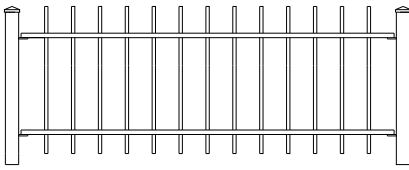

Model: Helsinki nr 1

Prijs per/mtr

50 cm hoog € 59 palen € 24
70 cm hoog € 68 palen € 27
90 cm hoog € 78 palen € 30
110 cm hoog € 88 palen € 33
150 cm hoog € 108 palen € 36