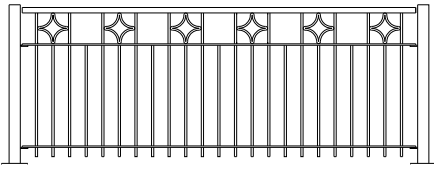

Poortje met dag en nacht slot en palen 60x60
 Totaal breedte cm
 90 cm hoog € 331
 110 cm hoog € 355

Totaal breedte 338 cm
 3.1 mrt 80 > 110 cm hoog € 1045
 3.1mrt 90 > 120 cm hoog € 1090
 3.1mtr 110 > 140 cm hoog € 1135

Totaal breedte 386 cm
 3.5 mrt 80 > 115 cm hoog € 1115
 3.5 mrt 90 > 125 cm hoog € 1175
 3.5 mtr 110 > 145 cm hoog € 1230

Eindstuk / kwartcirkel
 80 cm hoog € 170
 90 cm hoog € 176
 110 cm hoog € 195

Model: Dublin