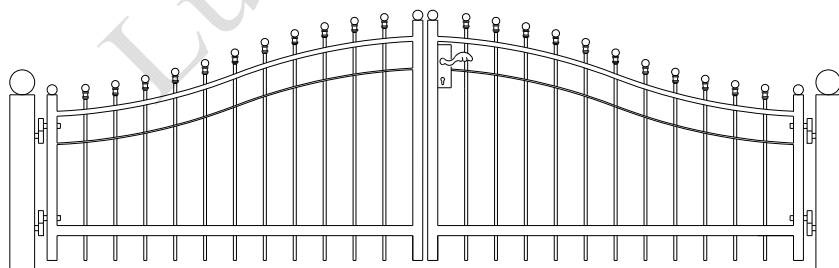

Poortje met dag en nachtslot en palen 60x60
 Totaal breedte 115cm
 94 cm hoog € 330

Totaal breedte 319 cm

2.9 mrt 54 >100 cm hoog € 1030
 2.9 mrt 70 >116 cm hoog € 1070
 2.9 mtr 94 >140 cm hoog € 1115

Totaal breedte 368 cm

3.4 mrt 54 >100 cm hoog € 1115
 3.4 mrt 70 >116 cm hoog € 1165
 3.4 mtr 94 >140 cm hoog € 1220

Eindstuk / kwartcirkel
 54 cm hoog € 170
 70 cm hoog € 182
 94 cm hoog € 198

Model: Rome

Prijs per/mtr

60 cm hoog € 78 palen € 23
 70 cm hoog € 82 palen € 25
 94 cm hoog € 94 palen € 27

Poortje met klepslot en palen 40x40
 Totaal breedte 106 cm
 60 cm hoog € 199
 70 cm hoog € 203
 94 cm hoog € 219

Poortje met dag en nachtsloten palen 60x60
 Totaal breedte 115 cm
 94 cm hoog € 315

Totaal breedte 319 cm