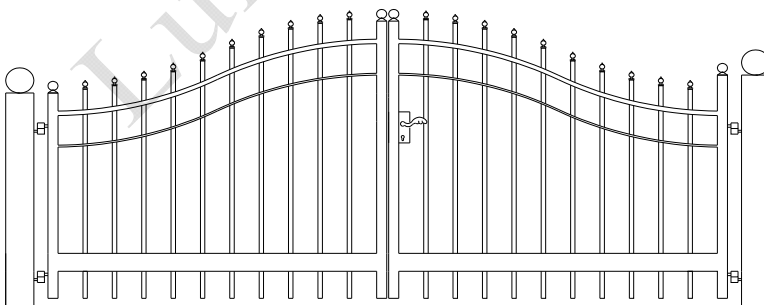

Model: Flensburg

prijs per/mtr

100 cm hoog € 137 palen € 38
 120 cm hoog € 151 palen € 41

Poortje met dag en nacht slot en palen 80x80

Totaal breedte
 100 cm hoog € 396
 120 cm hoog € 428

Totaal breedte 332 cm

Zij hoogte 150 cm € 492
Zij hoogte 180 cm € 549

Model: Parijs

Poortje met dag en nachtslot palen 60x60
Totaal breedte ca 118 cm

Zij hoogte 100 cm € 361
Zij hoogte 150 cm € 400
Zij hoogte 180 cm € 423

Model: Palermo