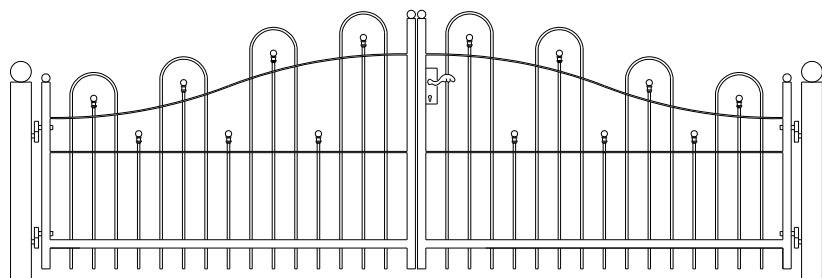

Poortje met dag en nacht slot en palen 60x60
Totaal breedte 116 cm
94 cm hoog € 305

Totaal breedte 331 cm

3 mtr 54 >100 cm hoog € 935
3 mtr 70 >116 cm hoog € 975
3 mtr 94 >140 cm hoog € 1035

Totaal breedte 396 cm

3.65 mtr 54 >100 cm hoog € 983
3.65 mtr 70 >116 cm hoog € 1023
3.65 mtr 94 >140 cm hoog € 1070

Eindstuk / kwartcirkel
54 cm hoog € 115
70 cm hoog € 126
94 cm hoog € 143

Model: Arnhem

Prijs per/mtr

70 cm hoog € 77 palen € 25
 94 cm hoog € 88 palen € 27
 120 cm hoog € 101 palen € 29

Poortje met klepslot en palen 40x40

Totaal breedte 109 cm
 70 cm hoog € 198
 94 cm hoog € 213
 120 cm hoog € 230

Poortje met dag en nacht slot en palen 60x60

Totaal breedte 116 cm
 94 cm hoog € 285
 120 cm hoog € 305

Totaal breedte 312 cm

2.8 mtr 70 > 116 cm hoog € 1020
 2.8 mtr 94 > 140 cm hoog € 1065
 2.8 mtr 120 > 166 cm hoog € 1105

Totaal breedte 396 cm

3.65 mtr 70 > 116 cm hoog € 1100
 3.65 mtr 94 > 140 cm hoog € 1140
 3.65 mtr 120 > 166 cm hoog € 1175