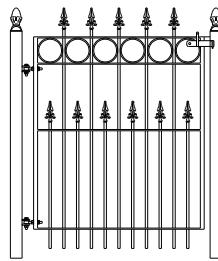

2.9 mrt 54 >100 cm hoog € 950
 2.9 mrt 70 >116 cm hoog € 990
 2.9 mtr 94 >140 cm hoog € 1040

Totaal breedte 368 cm

3.4 mrt 54 >100 cm hoog € 1035
 3.4 mrt 70 >116 cm hoog € 1090
 3.4 mtr 94 >140 cm hoog € 1145

Eindstuk / kwartcirkel
 54 cm hoog € 142
 70 cm hoog € 152
 94 cm hoog € 174

Model: Palermo

prijs per/mtr
 85 cm hoog € 120 palen € 32
 105 cm hoog € 130 palen € 35
 125 cm hoog € 140 palen € 38

Poortje met klepslot en palen 50x50
 Totaal breedte
 85 cm hoog € 255
 105 cm hoog € 265