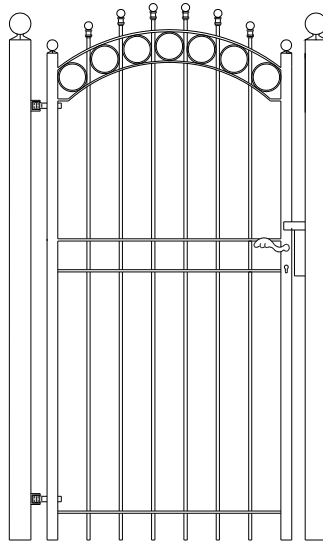

3 mrt 100 > 140 cm hoog € 1338
 3 mrt 120 > 160 cm hoog € 1445

Totaal breedte 389 cm

3.6 mrt 100 > 140 cm hoog € 1391
 3.6 mrt 120 > 160 cm hoog € 1498

Model: Torino

Poortje met dag en nachtslot palen 60x60
Totaal breedte ca 113 cm

Zij hoogte 150 cm € 492
Zij hoogte 180 cm € 549

Model: Parijs

Poortje met dag en nachtslot palen 60x60
Totaal breedte ca 118 cm

Zij hoogte 100 cm € 361
Zij hoogte 150 cm € 400
Zij hoogte 180 cm € 423

Model: Palermo