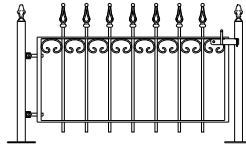

Totaal breedte 386 cm
 3.5 mtr 75 >110 cm hoog € 1180
 3.5 mtr 90 >130 cm hoog € 1235
 3.5 mtr 120 >145 cm hoog € 1290

Eindstuk / kwartcirkel
 75 cm hoog € 190
 90 cm hoog € 202
 120 cm hoog € 222

Model: Lyon

Prijs per/mtr
 100 cm hoog € 122 palen € 33
 120 cm hoog € 135 palen € 35

Poortje met klepsloten palen 50x50
 Totaal breedte 103 cm
 100 cm hoog € 259
 120 cm hoog € 276

Poortje met dag en nachtslot en palen 60x60
 Totaal breedte 110 cm
 100 cm hoog € 356
 120 cm hoog € 373

Totaal breedte 340 cm
 3.1 mrt 100 >130 cm hoog € 1195
 3.1 mtr 120 >150 cm hoog € 1275

Totaal breedte 395 cm
 3.65 mrt 100 >135 cm hoog € 1285
 3.65 mtr 120 >155 cm hoog € 1360

Model: **Holten**

Prijs per/mtr
 50 cm hoog € 87 palen € 23
 70 cm hoog € 97 palen € 25
 90 cm hoog € 107 palen € 27