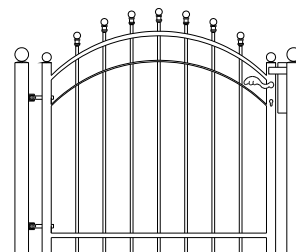

Poortje met dag en nachtsloten palen 60x60
Totaal breedte 115 cm
94 cm hoog € 315