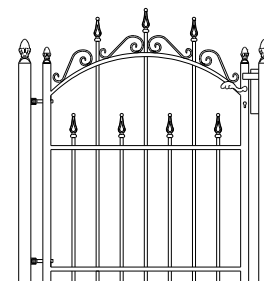

Poortje met dag en nacht slot en palen 60x60
Totaal breedte cm
100 cm hoog € 360
120 cm hoog € 375