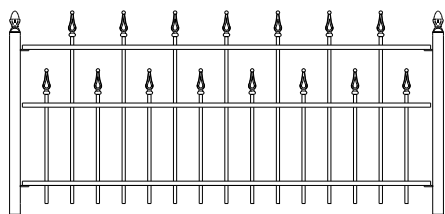

Poortje met dag en nacht slot en palen 60x60
 Totaal breedte 125 cm
 100 cm hoog € 345
 120 cm hoog € 360

Totaal breedte 300 cm
 2.7 mrt 80 >110 cm hoog € 1070
 2.7 mrt 100 >120 cm hoog € 1120
 2.7 mtr 120 >140 cm hoog € 1170

Totaal breedte 370 cm
 3.4 mrt 80 >110 cm hoog € 1145
 3.4 mrt 100 >120 cm hoog € 1200
 3.4 mtr 120 >140 cm hoog € 1250

Eindstuk / kwartcirkel
 80 cm hoog € 200
 100 cm hoog € 220
 120 cm hoog € 250

Model: Salzburg