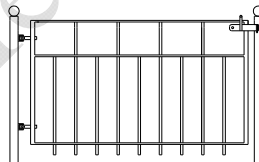

Totaal breedte 386 cm

3.5 mrt 70 cm hoog € 980
 3.5 mrt 90 cm hoog € 1035
 3.5 mtr 110 cm hoog € 1090
 3.5 mtr 150 cm hoog € 1145

Model: Salland

prijs per/mtr

70 cm hoog € 77 palen € 25
 90 cm hoog € 88 palen € 27
 110 cm hoog € 100 palen € 29