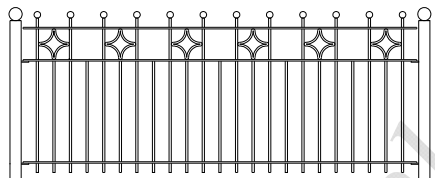

Model: Lissabon

Prijs per/mtr

80 cm hoog € 107 palen € 30
90 cm hoog € 117 palen € 32
120 cm hoog € 122 palen € 33