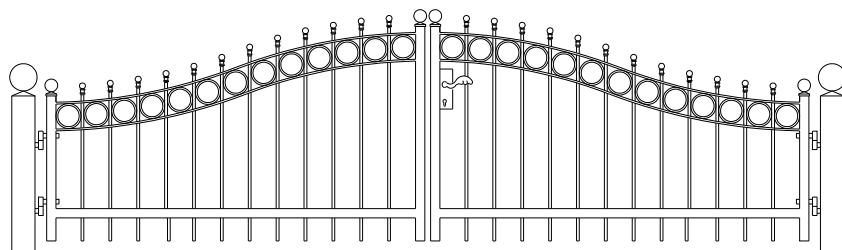

Totaal breedte 106 cm
 75 cm hoog € 223
 95 cm hoog € 239
 120 cm hoog € 256

Poortje met dag en nacht sloten palen 60x60

Totaal breedte 114 cm
 95 cm hoog € 326
 120 cm hoog € 341

Totaal breedte 345 cm

3.15 mtr 75 > 116 cm hoog € 980
 3.15 mtr 94 > 140 cm hoog € 1098
 3.15 mtr 120 > 166 cm hoog € 1148

Totaal breedte 386 cm

3.55 mtr 75 > 116 cm hoog € 1045
 3.55 mtr 94 > 140 cm hoog € 1173
 3.55 mtr 120 > 166 cm hoog € 1223

Eindstuk / kwartcirkel

75 cm hoog € 192
 95 cm hoog € 208
 120 cm hoog € 230

Model: Parijs

Prijs per/mtr

54 cm hoog € 89 palen € 23
 70 cm hoog € 97 palen € 25
 90 cm hoog € 107 palen € 27

Poortje met klepslot en palen 40x40
 Totaal breedte 106 cm
 54 cm hoog € 206
 70 cm hoog € 218
 94 cm hoog € 232

Poortje met dag en nachtslot en palen 60x60
 Totaal breedte 115cm
 94 cm hoog € 330

Totaal breedte 319 cm

2.9 mrt 54 >100 cm hoog € 1030
 2.9 mrt 70 >116 cm hoog € 1070
 2.9 mtr 94 >140 cm hoog € 1115

Totaal breedte 368 cm