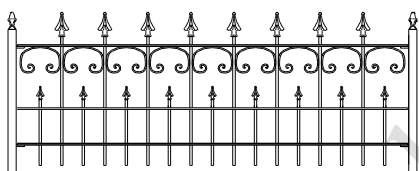

Poortje met klepslot en palen 40x40

Totaal breedte 109 cm
 70 cm hoog € 198
 94 cm hoog € 213
 120 cm hoog € 230

Poortje met dag en nacht slot en palen 60x60

Totaal breedte 116 cm
 94 cm hoog € 285
 120 cm hoog € 305

Totaal breedte 312 cm

2.8 mtr 70 > 116 cm hoog € 1020
 2.8 mtr 94 > 140 cm hoog € 1065
 2.8 mtr 120 > 166 cm hoog € 1105

Totaal breedte 396 cm

3.65 mtr 70 > 116 cm hoog € 1100
 3.65 mtr 94 > 140 cm hoog € 1140
 3.65 mtr 120 > 166 cm hoog € 1175

Eind paal met krul 45 cm lang

70 cm hoog € 55
 94 cm hoog € 57
 120 cm hoog € 60

Model: Madrid

Prijs per/mtr

75 cm hoog € 102 palen € 25
 95 cm hoog € 114 palen € 27
 120 cm hoog € 127 palen € 29

Poortje met klepslot en palen 40x40

Totaal breedte 106 cm
 75 cm hoog € 223
 95 cm hoog € 239
 120 cm hoog € 256

Poortje met dag en nacht sloten palen 60x60

Totaal breedte 114 cm
 95 cm hoog € 326
 120 cm hoog € 341

Totaal breedte 345 cm

3.15 mtr 75 > 116 cm hoog € 980
 3.15 mtr 94 > 140 cm hoog € 1098
 3.15 mtr 120 > 166 cm hoog € 1148