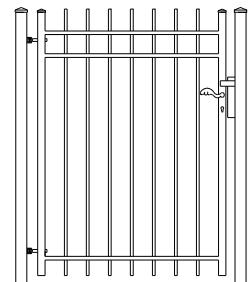

Poortje met dag en nacht slot en palen 60x60

Totaal breedte 125 cm
90 cm hoog € 295
110 cm hoog € 301
150 cm hoog € 315