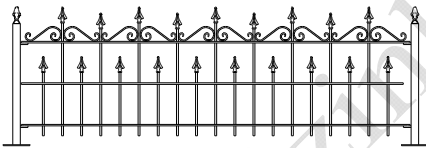

Model: **Italia**

Prijs per/mtr
65 cm hoog € 91 palen € 25