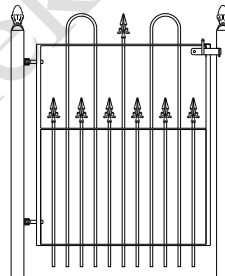

Poortje met klepsloten palen 50x50
Totaal breedte 103 cm
100 cm hoog € 259
120 cm hoog € 276