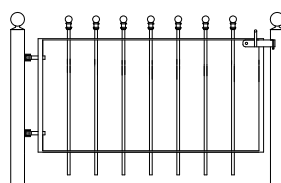

Poortje met klepslot en palen 40x40
Totaal breedte 108 cm
50 cm hoog € 182
70 cm hoog € 197
94 cm hoog € 218