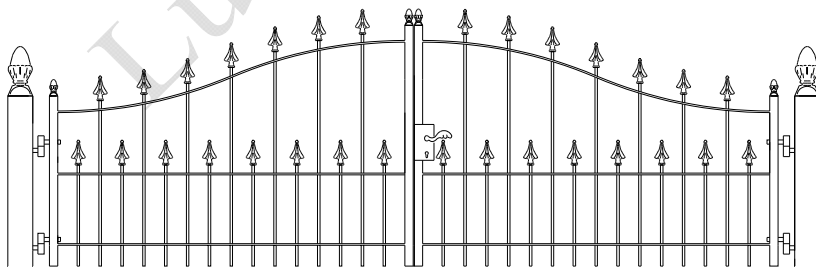

Poortje met dag en nacht slot en palen 60x60
 Totaal breedte
 105 cm hoog € 360
 125 cm hoog € 380

Totaal breedte 310 cm
 2.8 mrt 85 > 115 cm hoog € 1205
 2.8 mrt 105 > 135 cm hoog € 1250
 2.8 mtr 125 > 155 cm hoog € 1295

Totaal breedte 366 cm
 3.0 mrt 85 > 115 cm hoog € 1265
 3.0 mrt 105 > 135 cm hoog € 1320
 3.0 mtr 125 > 155 cm hoog € 1375

Eindstuk / kwartcirkel
 80 cm hoog € 204
 90 cm hoog € 224
 110 cm hoog € 244

Model: Koblenz

Prijs per/mtr
 70 cm hoog € 84 palen € 30
 90 cm hoog € 99 palen € 32
 110 cm hoog € 109 palen € 33

Poortje met klepslot en palen 60x60
 Totaal breedte 120 cm
 70 cm hoog € 220
 90 cm hoog € 234
 110 cm hoog € 246

Poortje met dag en nacht slot en palen 60x60
 Totaal breedte cm
 90 cm hoog € 331
 110 cm hoog € 355

Totaal breedte 338 cm
 3.1 mrt 80 > 110 cm hoog € 1045
 3.1mrt 90 > 120 cm hoog € 1090
 3.1mtr 110 > 140 cm hoog € 1135