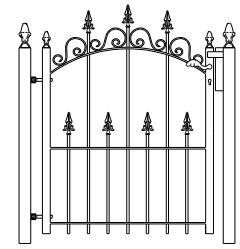

Totaal breedte 325 cm
 2.95 mtr 65 > 105 cm hoog 1070

Totaal breedte 365 cm
 3.35 mtr 65 > 105 cm hoog € 1110

Eindstuk / kwartcirkel
 65 cm hoog € 220

Model: Wenen

prijs per/mtr

85 cm hoog € 112 palen € 33
 105 cm hoog € 119 palen € 35
 125 cm hoog € 133 palen € 38

Poortje met klepslot en palen 50x50

Totaal breedte
 85 cm hoog € 249
 105 cm hoog € 260

Poortje met dag en nacht slot en palen 60x60

Totaal breedte
 105 cm hoog € 357
 125 cm hoog € 375

Totaal breedte 330 cm