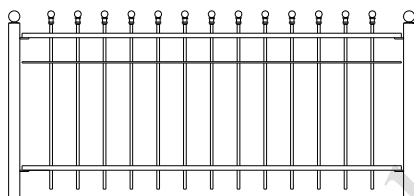

Prijs per/mtr

60 cm hoog € 78 palen € 23
70 cm hoog € 82 palen € 25
94 cm hoog € 94 palen € 27