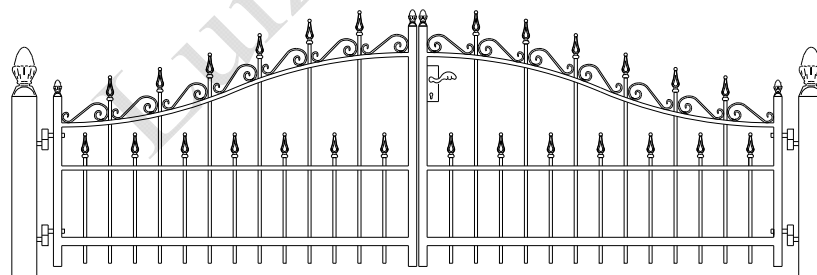

Totaal breedte 338 cm
3.1 mrt 80 >110 cm hoog € 1145
3.1 mrt 90 >120 cm hoog € 1190
3.1 mtr 110 >140 cm hoog € 1245

Totaal breedte 386 cm
3.6 mrt 80 >115 cm hoog € 1220
3.6 mrt 90 >125 cm hoog € 1270
3.6 mtr 110 >145 cm hoog € 1330