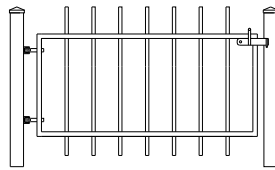

Poortje met klepslot en palen 60x60

Totaal breedte 120 cm
50 cm hoog € 178
70 cm hoog € 193
90 cm hoog € 210