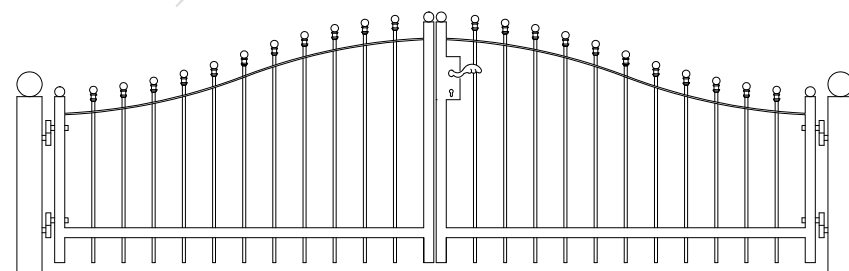

Totaal breedte 331 cm

3 mtr 54 >100 cm hoog € 960
3 mtr 70 >116 cm hoog € 1010
3 mtr 94 >140 cm hoog € 1048

Totaal breedte 396 cm

3.65 mtr 54 >100 cm hoog € 1060
3.65 mtr 70 >116 cm hoog € 1120
3.65 mtr 94 >140 cm hoog € 1162

Model: Brussel

prijs per/mtr

50 cm hoog € 65 palen € 23
70 cm hoog € 76 palen € 25
94 cm hoog € 93 palen € 27

Poortje met klepslot en palen 40x40
Totaal breedte 108 cm
50 cm hoog € 182
70 cm hoog € 197
94 cm hoog € 218

Poortje met dag en nacht slot en palen 60x60
Totaal breedte 116 cm
94 cm hoog € 305

Totaal breedte 331 cm

3 mtr 54 >100 cm hoog € 935
3 mtr 70 >116 cm hoog € 975
3 mtr 94 >140 cm hoog € 1035

Totaal breedte 396 cm