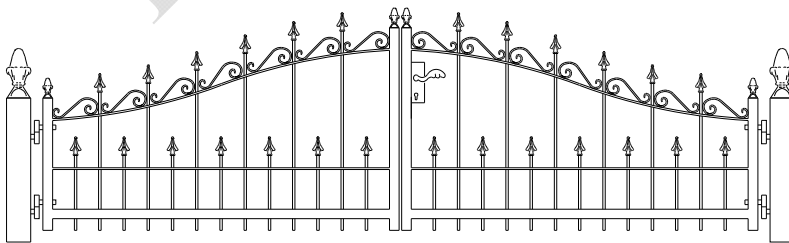

Totaal breedte 325 cm
2.95 mtr 65 > 105 cm hoog 1070

Totaal breedte 365 cm
3.35 mtr 65 > 105 cm hoog € 1110

Eindstuk / kwartcirkel
65 cm hoog € 220