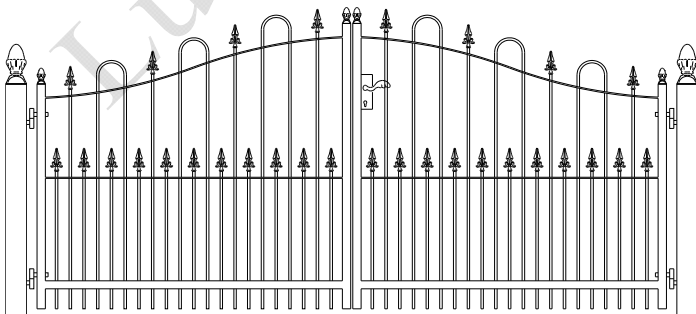

Poortje met dag en nachtslot en palen 60x60
 Totaal breedte 128 cm
 90 cm hoog € 340
 120 cm hoog € 355

Totaal breedte 338 cm
 3.1mtr 75 >105 cm hoog € 1170
 3.1mtr 90 >125 cm hoog € 1160
 3.1mtr 120 >145 cm hoog € 1210

Totaal breedte 386 cm
 3.5 mtr 75 >110 cm hoog € 1180
 3.5 mtr 90 >130 cm hoog € 1235
 3.5 mtr 120 >145 cm hoog € 1290

Eindstuk / kwartcirkel
 75 cm hoog € 190
 90 cm hoog € 202
 120 cm hoog € 222

Model: Lyon

Prijs per/mtr
 100 cm hoog € 122 palen € 33
 120 cm hoog € 135 palen € 35

Poortje met klepsloten palen 50x50
 Totaal breedte 103 cm
 100 cm hoog € 259
 120 cm hoog € 276

Poortje met dag en nachtslot en palen 60x60
 Totaal breedte 110 cm
 100 cm hoog € 356
 120 cm hoog € 373

Totaal breedte 340 cm
 3.1 mrt 100 >130 cm hoog € 1195
 3.1 mtr 120 >150 cm hoog € 1275

Totaal breedte 395 cm
 3.65 mrt 100 >135 cm hoog € 1285
 3.65 mtr 120 >155 cm hoog € 1360

Model: **Holten**

Prijs per/mtr
 50 cm hoog € 87 palen € 23
 70 cm hoog € 97 palen € 25
 90 cm hoog € 107 palen € 27