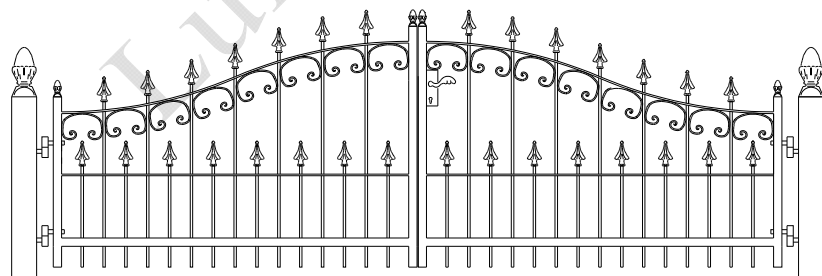

Totaal breedte 312 cm

2.8 mtr 70 > 116 cm hoog € 1020
 2.8 mtr 94 > 140 cm hoog € 1065
 2.8 mtr 120 > 166 cm hoog € 1105

Totaal breedte 396 cm

3.65 mtr 70 > 116 cm hoog € 1100
 3.65 mtr 94 > 140 cm hoog € 1140
 3.65 mtr 120 > 166 cm hoog € 1175

Eind paal met krul 45 cm lang

70 cm hoog € 55
 94 cm hoog € 57
 120 cm hoog € 60

Model: Madrid

Prijs per/mtr

75 cm hoog € 102 palen € 25
 95 cm hoog € 114 palen € 27
 120 cm hoog € 127 palen € 29

Poortje met klepslot en palen 40x40

Totaal breedte 106 cm
 75 cm hoog € 223
 95 cm hoog € 239
 120 cm hoog € 256

Poortje met dag en nacht sloten palen 60x60

Totaal breedte 114 cm
 95 cm hoog € 326
 120 cm hoog € 341

Totaal breedte 345 cm

3.15 mtr 75 > 116 cm hoog € 980
 3.15 mtr 94 > 140 cm hoog € 1098
 3.15 mtr 120 > 166 cm hoog € 1148