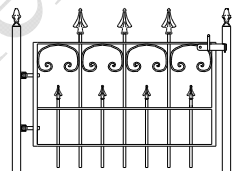

Eind paal met krul 45 cm lang

70 cm hoog € 55
 94 cm hoog € 57
 120 cm hoog € 60

Model: Madrid

Prijs per/mtr

75 cm hoog € 102 palen € 25
 95 cm hoog € 114 palen € 27
 120 cm hoog € 127 palen € 29

Poortje met klepslot en palen 40x40

Totaal breedte 106 cm
 75 cm hoog € 223
 95 cm hoog € 239
 120 cm hoog € 256

Poortje met dag en nacht sloten palen 60x60

Totaal breedte 114 cm
 95 cm hoog € 326
 120 cm hoog € 341

Totaal breedte 345 cm

3.15 mtr 75 > 116 cm hoog € 980
 3.15 mtr 94 > 140 cm hoog € 1098
 3.15 mtr 120 > 166 cm hoog € 1148