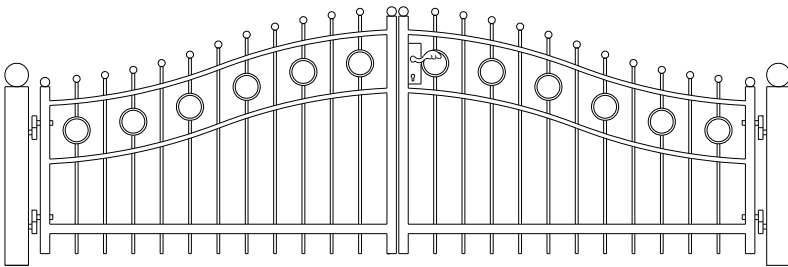

Model: Denhaag

Prijs per/mtr
 75 cm hoog € 103 palen 27
 90 cm hoog € 111 palen 29
 120 cm hoog € 124 palen 32

Poortje met klepslot en palen 50x50
 Totaal breedte 119 cm
 75 cm hoog € 228
 90 cm hoog € 240

Poortje met dag en nachtslot en palen 60x60
 Totaal breedte 128 cm
 90 cm hoog € 340
 120 cm hoog € 355

Totaal breedte 338 cm
 3.1mtr 75 >105 cm hoog € 1170
 3.1mtr 90 >125 cm hoog € 1160
 3.1mtr 120 >145 cm hoog € 1210