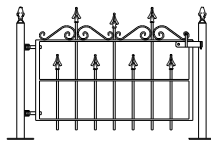

Poortje met klepsloten palen 50x50
Totaal breedte 102 cm
65 cm hoog € 211