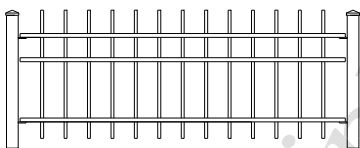

Prijs per/mtr

70 cm hoog € 79 palen € 27
90 cm hoog € 89 palen € 30
110 cm hoog € 98 palen € 33
150 cm hoog € 118 palen € 36