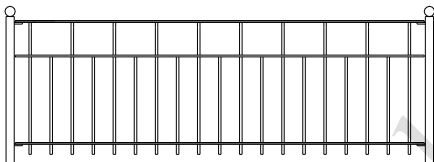

prijs per/mtr

70 cm hoog € 77 palen € 25
90 cm hoog € 88 palen € 27
110 cm hoog € 100 palen € 29