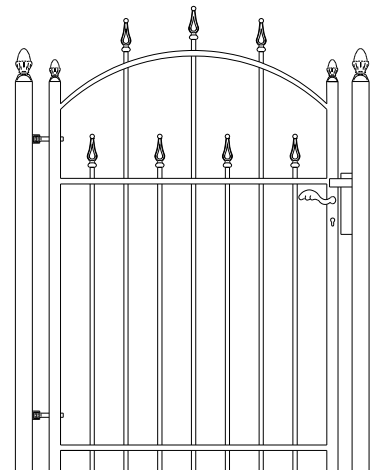

Zij hoogte 150 cm € 492
Zij hoogte 180 cm € 549

Model: Parijs

Poortje met dag en nachtslot palen 60x60
Totaal breedte ca 118 cm

Zij hoogte 100 cm € 361
Zij hoogte 150 cm € 400
Zij hoogte 180 cm € 423

Model: Palermo

Poortje met dag en nachtslot palen 60x60
Totaal breedte ca 118 cm

Zij hoogte 150 cm € 492
Zij hoogte 180 cm € 549

Model: Madrid

Poortje met dag en nachtslot palen 60x60
Totaal breedte ca 114 cm

Zij hoogte 100 cm € 361
Zij hoogte 150 cm € 391
Zij hoogte 180 cm € 411

Model: Salzburg SP

Poortje met dag en nachtslot palen 60x60
Totaal breedte ca 125 cm

Zij hoogte 170 cm € 549

Model: Salzburg

Poortje met dag en nachtslot palen 60x60
Totaal breedte ca 125 cm

Zij hoogte 100 cm € 342
Zij hoogte 150 cm € 383
Zij hoogte 180 cm € 411