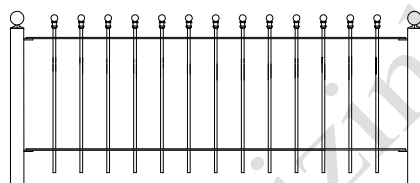

prijs per/mtr

50 cm hoog € 65 palen € 23
70 cm hoog € 76 palen € 25
94 cm hoog € 93 palen € 27