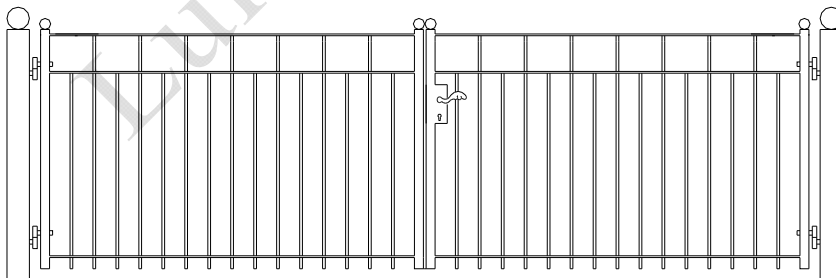

Totaal breedte 386 cm

3.5 mrt 70 cm hoog € 980
 3.5 mrt 90 cm hoog € 1035
 3.5 mtr 110 cm hoog € 1090
 3.5 mtr 150 cm hoog € 1145

Model: Salland

prijs per/mtr

70 cm hoog € 77 palen € 25
 90 cm hoog € 88 palen € 27
 110 cm hoog € 100 palen € 29

Poortje met klepslot en palen 40x40

Totaal breedte 103 cm
 70 cm hoog € 198
 90 cm hoog € 213
 110 cm hoog € 229

Poortje met dag en nacht slot en palen 60x60

Totaal breedte 114 cm
 90 cm hoog € 295
 110 cm hoog € 310