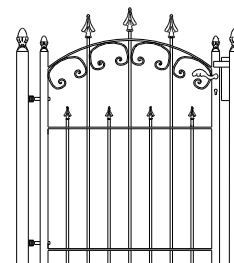

Eind paal met krul 45 cm lang

70 cm hoog € 55
 94 cm hoog € 57
 120 cm hoog € 60

Model: Madrid

Prijs per/mtr

75 cm hoog € 102 palen € 25
 95 cm hoog € 114 palen € 27
 120 cm hoog € 127 palen € 29

Poortje met klepslot en palen 40x40

Totaal breedte 106 cm
 75 cm hoog € 223
 95 cm hoog € 239
 120 cm hoog € 256

Poortje met dag en nacht sloten palen 60x60

Totaal breedte 114 cm
 95 cm hoog € 326
 120 cm hoog € 341

Totaal breedte 345 cm

3.15 mtr 75 > 116 cm hoog € 980
 3.15 mtr 94 > 140 cm hoog € 1098
 3.15 mtr 120 > 166 cm hoog € 1148