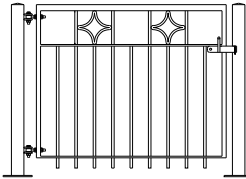

Poortje met klepslot en palen 60x60
Totaal breedte 120 cm
70 cm hoog € 227
90 cm hoog € 243
110 cm hoog € 264