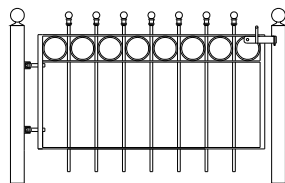

Poortje met klepslot en palen 40x40
Totaal breedte 106 cm
54 cm hoog € 206
70 cm hoog € 218
94 cm hoog € 232