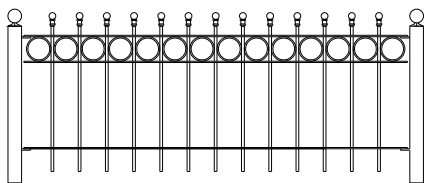

Totaal breedte 106 cm
 75 cm hoog € 223
 95 cm hoog € 239
 120 cm hoog € 256

Poortje met dag en nacht sloten palen 60x60

Totaal breedte 114 cm
 95 cm hoog € 326
 120 cm hoog € 341

Totaal breedte 345 cm

3.15 mtr 75 > 116 cm hoog € 980
 3.15 mtr 94 > 140 cm hoog € 1098
 3.15 mtr 120 > 166 cm hoog € 1148

Totaal breedte 386 cm

3.55 mtr 75 > 116 cm hoog € 1045
 3.55 mtr 94 > 140 cm hoog € 1173
 3.55 mtr 120 > 166 cm hoog € 1223

Eindstuk / kwartcirkel

75 cm hoog € 192
 95 cm hoog € 208
 120 cm hoog € 230

Model: Parijs

Prijs per/mtr

54 cm hoog € 89 palen € 23
 70 cm hoog € 97 palen € 25
 90 cm hoog € 107 palen € 27

Poortje met klepslot en palen 40x40
 Totaal breedte 106 cm
 54 cm hoog € 206
 70 cm hoog € 218
 94 cm hoog € 232

Poortje met dag en nachtslot en palen 60x60
 Totaal breedte 115cm
 94 cm hoog € 330

Totaal breedte 319 cm

2.9 mrt 54 >100 cm hoog € 1030
 2.9 mrt 70 >116 cm hoog € 1070
 2.9 mtr 94 >140 cm hoog € 1115

Totaal breedte 368 cm