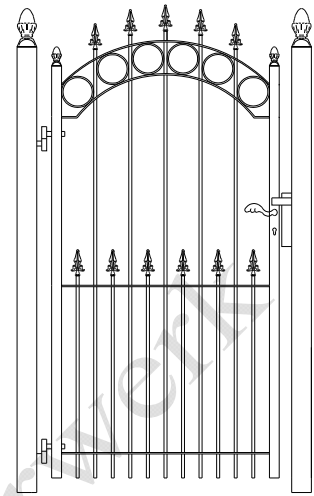

Zij hoogte 150 cm € 492
Zij hoogte 180 cm € 549

Model: Parijs

Poortje met dag en nachtslot palen 60x60
Totaal breedte ca 118 cm

Zij hoogte 100 cm € 361
Zij hoogte 150 cm € 400
Zij hoogte 180 cm € 423

Model: Palermo

Poortje met dag en nachtslot palen 60x60
Totaal breedte ca 118 cm

Zij hoogte 150 cm € 492
Zij hoogte 180 cm € 549

Model: Madrid

Poortje met dag en nachtslot palen 60x60
Totaal breedte ca 114 cm

Zij hoogte 100 cm € 361
Zij hoogte 150 cm € 391
Zij hoogte 180 cm € 411

Model: Salzburg SP

Poortje met dag en nachtslot palen 60x60
Totaal breedte ca 125 cm

Zij hoogte 170 cm € 549

Model: Salzburg

Poortje met dag en nachtslot palen 60x60
Totaal breedte ca 125 cm

Zij hoogte 100 cm € 342
Zij hoogte 150 cm € 383
Zij hoogte 180 cm € 411