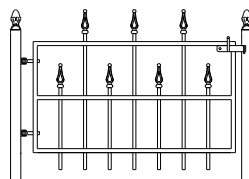

Poortje met klepslot en palen 60x60
Totaal breedte 120 cm
80 cm hoog € 221
90 cm hoog € 232
110 cm hoog € 246