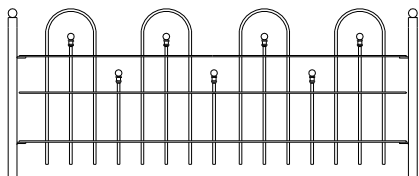

Poortje met dag en nacht slot en palen 60x60
Totaal breedte 116 cm
94 cm hoog € 305

Totaal breedte 331 cm

3 mtr 54 >100 cm hoog € 935
3 mtr 70 >116 cm hoog € 975
3 mtr 94 >140 cm hoog € 1035

Totaal breedte 396 cm

3.65 mtr 54 >100 cm hoog € 983
3.65 mtr 70 >116 cm hoog € 1023
3.65 mtr 94 >140 cm hoog € 1070

Eindstuk / kwartcirkel
54 cm hoog € 115
70 cm hoog € 126
94 cm hoog € 143

Model: Arnhem

Prijs per/mtr

70 cm hoog € 77 palen € 25
 94 cm hoog € 88 palen € 27
 120 cm hoog € 101 palen € 29