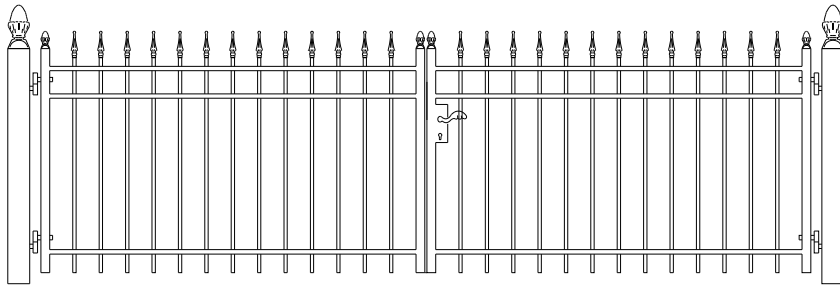

Totaal breedte 338 cm

3.1 mrt 70 cm hoog € 870
 3.1 mrt 90 cm hoog € 925
 3.1 mtr 110 cm hoog € 980
 3.1 mtr 150 cm hoog € 1135

Totaal breedte 386 cm

3.55 mrt 70 cm hoog € 925
 3.55 mrt 90 cm hoog € 980
 3.55 mtr 110 cm hoog € 1033
 3.55 mtr 150 cm hoog € 1090

Model: Helsinki nr 3

prijs per/mtr

70 cm hoog € 93 palen € 30
 90 cm hoog € 103 palen € 33
 110 cm hoog € 113 palen € 36
 150 cm hoog € 133 palen € 39

Poortje met klepslot en palen 60x60

Totaal breedte 120 cm
 70 cm hoog € 224
 90 cm hoog € 240
 110 cm hoog € 256

Poortje met dag en nacht slot en palen 60x60

Totaal breedte 125 cm
 90 cm hoog € 310
 110 cm hoog € 328
 150 cm hoog € 354

Totaal breedte 338 cm

3.1 mrt 70 cm hoog € 925
 3.1 mrt 90 cm hoog € 980
 3.1 mtr 110 cm hoog € 1035
 3.1 mtr 150 cm hoog € 1090