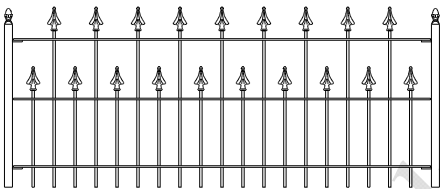

Eindstuk / kwartcirkel
 54 cm hoog € 142
 70 cm hoog € 152
 94 cm hoog € 174

Model: Palermo

prijs per/mtr
 85 cm hoog € 120 palen € 32
 105 cm hoog € 130 palen € 35
 125 cm hoog € 140 palen € 38

Poortje met klepslot en palen 50x50
 Totaal breedte
 85 cm hoog € 255
 105 cm hoog € 265

Poortje met dag en nacht slot en palen 60x60
 Totaal breedte
 105 cm hoog € 360
 125 cm hoog € 380

Totaal breedte 310 cm
 2.8 mrt 85 > 115 cm hoog € 1205
 2.8 mrt 105 > 135 cm hoog € 1250
 2.8 mtr 125 > 155 cm hoog € 1295

Totaal breedte 366 cm
 3.0 mrt 85 > 115 cm hoog € 1265
 3.0 mrt 105 > 135 cm hoog € 1320
 3.0 mtr 125 > 155 cm hoog € 1375

Eindstuk / kwartcirkel
 80 cm hoog € 204
 90 cm hoog € 224
 110 cm hoog € 244

Model: Koblenz