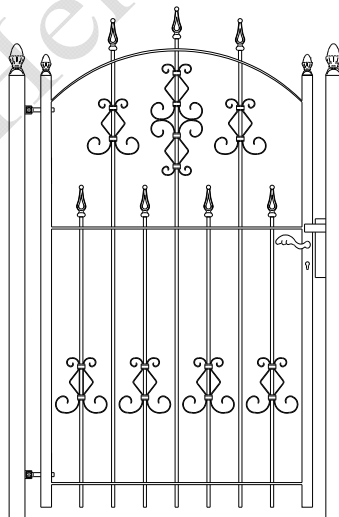

Zij hoogte 150 cm € 492
Zij hoogte 180 cm € 549

Model: Parijs

Poortje met dag en nachtslot palen 60x60
Totaal breedte ca 118 cm

Zij hoogte 100 cm € 361
Zij hoogte 150 cm € 400
Zij hoogte 180 cm € 423

Model: Palermo

Poortje met dag en nachtslot palen 60x60
Totaal breedte ca 118 cm

Zij hoogte 150 cm € 492
Zij hoogte 180 cm € 549

Model: Madrid

Poortje met dag en nachtslot palen 60x60
Totaal breedte ca 114 cm

Zij hoogte 100 cm € 361
Zij hoogte 150 cm € 391
Zij hoogte 180 cm € 411

Model: Salzburg SP

Poortje met dag en nachtslot palen 60x60
Totaal breedte ca 125 cm

Zij hoogte 170 cm € 549

Model: Salzburg

Poortje met dag en nachtslot palen 60x60
Totaal breedte ca 125 cm

Zij hoogte 100 cm € 342
Zij hoogte 150 cm € 383
Zij hoogte 180 cm € 411