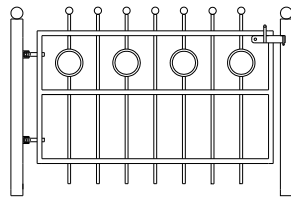

Model: Denhaag

Prijs per/mtr
 75 cm hoog € 103 palen 27
 90 cm hoog € 111 palen 29
 120 cm hoog € 124 palen 32

Poortje met klepslot en palen 50x50
 Totaal breedte 119 cm
 75 cm hoog € 228
 90 cm hoog € 240