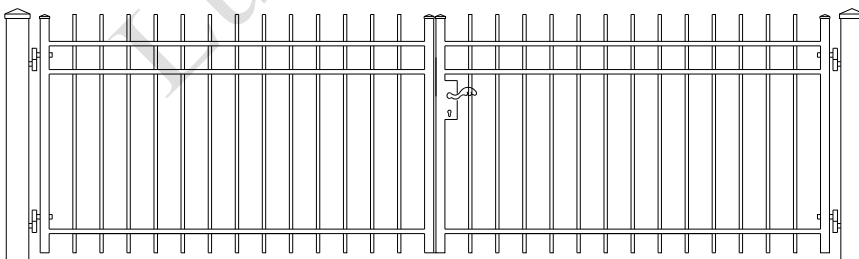

Totaal breedte 386 cm

3.55 mrt 50 cm hoog € 865
 3.55 mrt 70 cm hoog € 920
 3.55 mtr 90 cm hoog € 975
 3.55 mtr 110 cm hoog € 1030
 3.55 mtr 150 cm hoog € 1085

Model: Helsinki nr 2

Prijs per/mtr

70 cm hoog € 79 palen € 27
 90 cm hoog € 89 palen € 30
 110 cm hoog € 98 palen € 33
 150 cm hoog € 118 palen € 36

Poortje met klepslot en palen 60x60

Totaal breedte 120 cm
 70 cm hoog € 204
 90 cm hoog € 220
 110 cm hoog € 229

Poortje met dag en nacht slot en palen 60x60

Totaal breedte 125 cm
 90 cm hoog € 295
 110 cm hoog € 301
 150 cm hoog € 315