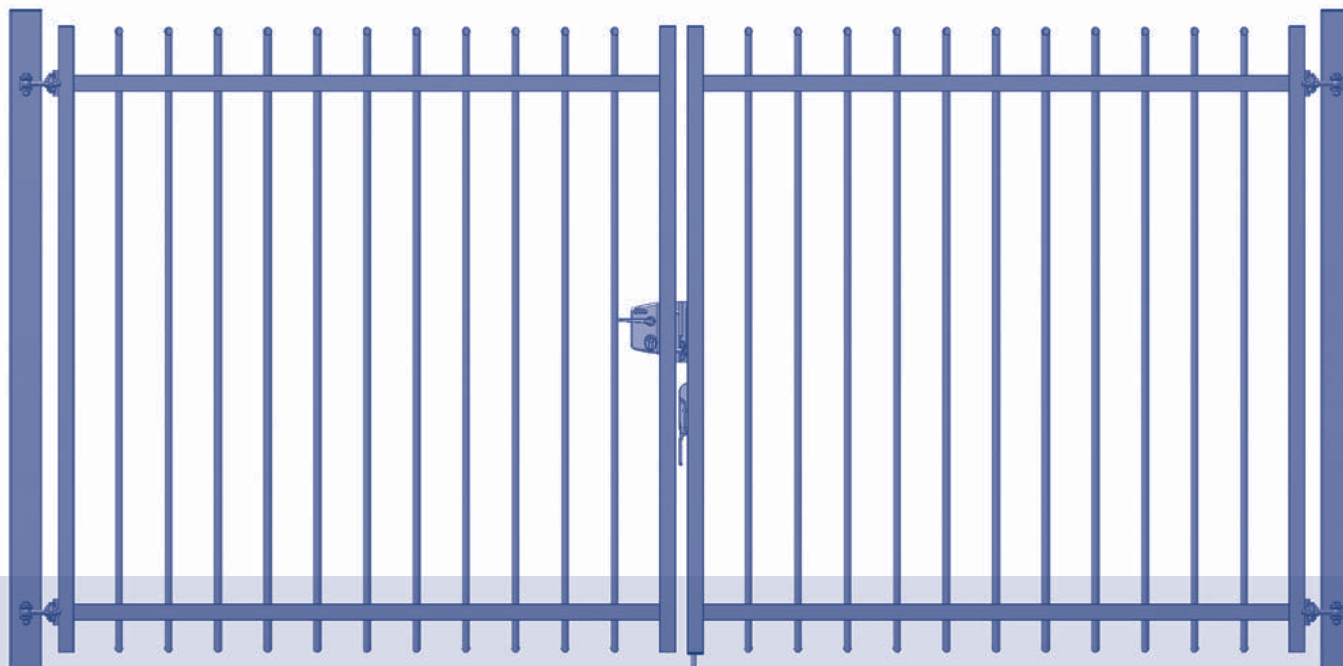

Dubbele draaipoot: Rosa

TECHNISCHE GEGEVENS ROSA dp*

SCHARNIEREN:	180°; 4-dimensionaal regelbaar (zowel links- als rechtsom draaibaar te monteren).
SPIJLEN:	Tot en met H2000: ø25 H2500: ø30
SLOTKAST:	Locinox slot met rvs binnenwerk, dag- en nachtschoot en een aluminium krukstel.
SLOTVANGER:	Locinox veiligheidsslotvanger; type Secura.
POORTVERGREDELING:	Inwendige grondgrendel; type Suby. Optioneel is mogelijk om middels een separate poortvanger de 2 ^e poortvleugel in openstand te vergrendelen.
AANSLAGBLOK:	1 betonnen aanslagblok wordt standaard meegeleverd.
VLEUGELHOOGTE:	Poorthoogte +/- 5 cm bodemvrijheid.
GAASAANSLUITING:	Optioneel leverbaar.
STAAFMATAANSLUITING:	Optioneel leverbaar.
OPPERVLAKTEBEHANDELING:	Thermisch verzinkt (iso norm EN1461). Coating volgens NEN 5254. De standaardkleuren zijn RAL 5000 t/m RAL 9023 met uitzondering van: RAL 5011, 5022, 5025, 5026, 6035, 6036, 7048, 8029, 9006, 9007, 9022, 9023. Bovengenoemde uitzonderingen en overige RAL kleuren kunnen tegen meerprijs geleverd worden.

boven: detail 180°scharnier
midden: Secura slotvanger
onder: grondgrendel Suby

VERZINKT & GECOAT

Beschikbare hoogtes: 800 mm | 1000 mm | 1250 mm | 1500 mm | 1800 mm | 2000 mm | 2500 mm

Breedte poort:	Poortpalen	Kopstijl	Scharnierstijl	Bovenligger	Onderligger
2000 mm	100x100x3	50x50x2	50x50x2	50x50x2	50x50x2
2500 mm	100x100x3	50x50x2	50x50x2	50x50x2	50x50x2
3000 mm	100x100x3	50x50x2	50x50x2	50x50x2	50x50x2
3500 mm	100x100x3	50x50x2	50x50x2	50x50x2	50x50x2
4000 mm	100x100x3	50x50x2	50x50x2	50x50x2	50x50x2
4500 mm	100x100x3	50x50x2	50x50x2	50x50x2	50x50x2
5000 mm	100x100x3	50x50x2	50x50x2	50x50x2	50x50x2
5500 mm	120x120x4	50x50x2	50x50x2	70x50x2	70x50x2
6000 mm	120x120x4	50x50x2	50x50x2	70x50x2	70x50x2
6500 mm	120x120x4	50x50x2	50x50x2	70x50x2	70x50x2
7000 mm	120x120x4	50x50x2	50x50x2	70x50x2	70x50x2
8000 mm	150x150x5	50x50x2	50x50x2	70x50x2	70x50x2
9000 mm	150x150x5	50x50x2	70x50x2	70x50x2	70x50x2
10.000 mm	160x160x5	50x50x2	70x50x3	70x50x3	70x50x3