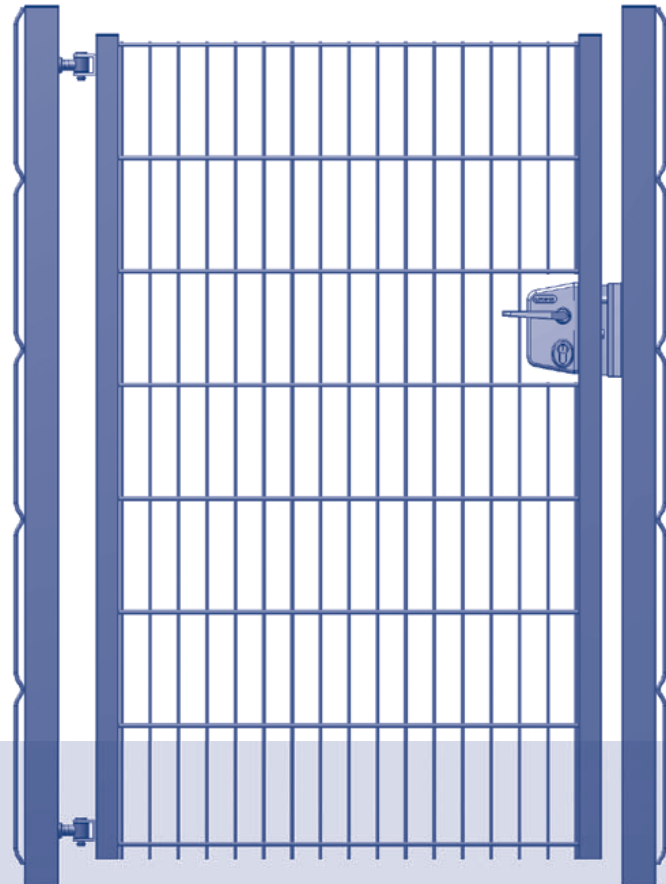

Tuinpoortje: Sira

SIRA LP
dé verbeterde tuinpoort

Sira Ip*

De verbeterde tuinpoort

- Betere stabiliteit door het gebruik van vierkante staanders 60 x 60 x 2 mm.
- Poortpalen standaard voorzien van gaasaansluiting.
Optioneel leverbaar zonder gaasaansluiting.
- Kwalitatief hoogwaardige aangelaste 90° scharnieren.
- Standaard voorzien van RVS Locinox slot incl. eurocilinder met 3 sleutels en uitgevoerd met aluminium slotkast.
- Aluminium slotvanger voor een duurzame en stabiele sluiting.
- Kop- en scharnierstijl vervaardigd uit koker 40 x 40 x 2 mm.
- Poortvulling bestaande uit dubbelstaafmat 8/6/8.

detail 90° scharnier

AFMETINGEN SIRA Ip*

(in mm)

VERZINKT & GECOAT	
Breedte poort:	Beschikbare hoogtes (in mm)
1000 mm	830 1030 1230 1430 1630 1830 2030
1250 mm	830 1030 1230 1430 1630 1830 2030

* Wijzigingen voorbehouden
Vraag naar de voorwaarden