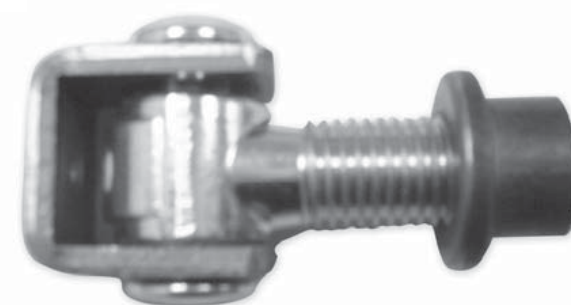

Tuinpoortje: Sira

SIRA LP
dé verbeterde tuinpoort

Sira Ip*

De verbeterde tuinpoort

- Betere stabiliteit door het gebruik van vierkante staanders 60 x 60 x 2 mm.
- Poortpalen standaard voorzien van gaasaansluiting.
Optioneel leverbaar zonder gaasaansluiting.
- Kwalitatief hoogwaardige aangelaste 90° scharnieren.
- Standaard voorzien van RVS Locinox slot incl. eurocilinder met 3 sleutels en uitgevoerd met aluminium slotkast.
- Aluminium slotvanger voor een duurzame en stabiele sluiting.
- Kop- en scharnierstijl vervaardigd uit koker 40 x 40 x 2 mm.
- Poortvulling bestaande uit dubbelstaafmat 8/6/8.

detail 90° scharnier

AFMETINGEN SIRA Ip*

(in mm)

VERZINKT & GECOAT	
Breedte poort:	Beschikbare hoogtes (in mm)
1000 mm	830 1030 1230 1430 1630 1830 2030
1250 mm	830 1030 1230 1430 1630 1830 2030

* Wijzigingen voorbehouden
Vraag naar de voorwaarden