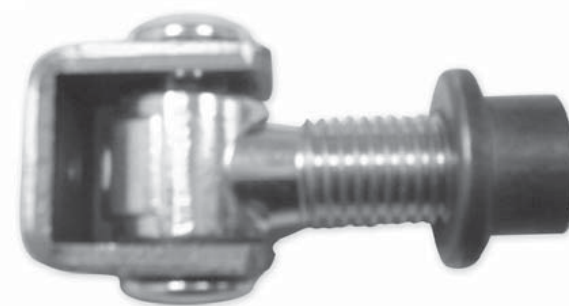

Tuinpoortje: Sira

SIRA LP
dé verbeterde tuinpoort

Sira Ip*

De verbeterde tuinpoort

- Betere stabiliteit door het gebruik van vierkante staanders 60 x 60 x 2 mm.
- Poortpalen standaard voorzien van gaasaansluiting.
Optioneel leverbaar zonder gaasaansluiting.
- Kwalitatief hoogwaardige aangelaste 90° scharnieren.
- Standaard voorzien van RVS Locinox slot incl. eurocilinder met 3 sleutels en uitgevoerd met aluminium slotkast.
- Aluminium slotvanger voor een duurzame en stabiele sluiting.
- Kop- en scharnierstijl vervaardigd uit koker 40 x 40 x 2 mm.
- Poortvulling bestaande uit dubbelstaafmat 8/6/8.

detail 90° scharnier

AFMETINGEN SIRA Ip*

(in mm)

VERZINKT & GECOAT	
Breedte poort:	Beschikbare hoogtes (in mm)
1000 mm	830 1030 1230 1430 1630 1830 2030
1250 mm	830 1030 1230 1430 1630 1830 2030

* Wijzigingen voorbehouden
Vraag naar de voorwaarden