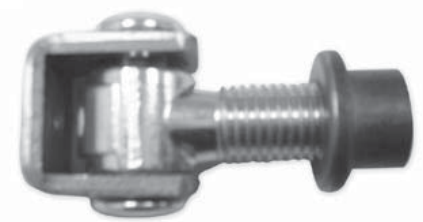

Krista Ip*

- Betere stabiliteit door het gebruik van vierkante staanders.
- Poortpalen standaard voorzien van gaasaansluiting.
Optioneel leverbaar zonder gaasaansluiting.
- Kwalitatief hoogwaardige aangelaste 90° scharnieren.
- Standaard voorzien van RVS Locinox slot incl. eurocilinder met 3 sleutels en uitgevoerd met aluminium slotkast.
- Aluminium slotvanger voor een duurzame en stabiele sluiting.
- Poortkader vervaardigd uit koker 40 x 40 x 2 mm.
- Poortvulling bestaande uit dubbelstaafmat 8/6/8.

detail 90° scharnier

AFMETINGEN KRISTA Ip* (in mm)

VERZINKT & GECOAT														
Breedte poort:	Poortpalen:	Beschikbare hoogtes (in mm)												
1000 mm	60x60x2	630	830	1030	1230	1430	1530	1630	1730	1830	1930	2030	2230	2430
1250 mm	60x60x2	630	830	1030	1230	1430	1530	1630	1730	1830	1930	2030	2230	2430
1500 mm	80x80x3	630	830	1030	1230	1430	1530	1630	1730	1830	1930	2030	2230	2430
1750 mm	80x80x3	630	830	1030	1230	1430	1530	1630	1730	1830	1930	2030	2230	2430
2000 mm	100x100x3	630	830	1030	1230	1430	1530	1630	1730	1830	1930	2030	2230	2430
2250 mm	100x100x3	630	830	1030	1230	1430	1530	1630	1730	1830	1930	2030	2230	2430
2500 mm	100x100x3	630	830	1030	1230	1430	1530	1630	1730	1830	1930	2030	2230	2430