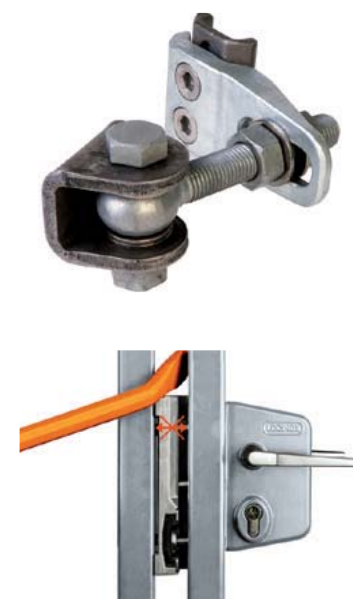

Punta Ip

Rosa Ip

Nika Ip

boven: detail 180° scharnier
 onder: Secura slotvanger

TECHNISCHE GEGEVENS PUNTA Ip*, ROSA Ip*, NIKA Ip*

SCHARNIEREN:	180°; 4-dimensionaal regelbaar (zowel links- als rechtsom draaibaar te monteren).
SPIJLEN:	Tot en met H2000: ø25 H2500: ø30
PUNTENKAM:	PUNTA: vanaf H1500 wordt poortvleugel standaard voorzien van een puntenkam.
SLOTKAST:	Locinox slot met roestvrijstaal binnenwerk, dag- en nachtschoot en een aluminium krukstel.
SLOTVANGER:	Locinox veiligheidsslotvanger; type Secura.
VLEUGELHOOGTE:	Poorthoogte +/- 5 cm bodemvrijheid.
GAASAANSLUITING:	Optioneel leverbaar.
STAAFMATAANSLUITING:	Optioneel leverbaar.
OPPERVLAKTEBEHANDELING:	Thermisch verzinkt (iso norm EN1461). Coating volgens NEN 5254. De standaardkleuren zijn RAL 5000 t/m RAL 9023 met uitzondering van: RAL 5011, 5022, 5025, 5026, 6035, 6036, 7048, 8029, 9006, 9007, 9022, 9023. Bovengenoemde uitzonderingen en overige RAL kleuren kunnen tegen meerprijs geleverd worden.

VERZINKT & GECOAT

Beschikbare hoogtes: 800 mm | 1000 mm | 1250 mm | 1500 mm | 1800 mm | 2000 mm | 2500 mm

Breedte poort:	Poortpalen	Kopstijl	Scharnierstijl	Bovenligger	Onderligger
1000 mm	80x80x3	50x50x2	50x50x2	50x50x2	50x50x2
1250 mm	80x80x3	50x50x2	50x50x2	50x50x2	50x50x2
1500 mm	100x100x3	50x50x2	50x50x2	50x50x2	50x50x2
2000 mm	100x100x3	50x50x2	50x50x2	50x50x2	50x50x2
2500 mm	100x100x3	50x50x2	50x50x2	50x50x2	50x50x2
3000 mm	120x120x4	50x50x2	50x50x2	70x50x2	70x50x2
3500 mm	120x120x4	50x50x2	50x50x2	70x50x2	70x50x2
4000 mm	150x150x5	50x50x2	50x50x2	70x50x2	70x50x2
4500 mm	150x150x5	50x50x2	70x50x2	70x50x2	70x50x2
5000 mm	160x160x5	50x50x2	70x50x3	70x50x3	70x50x3