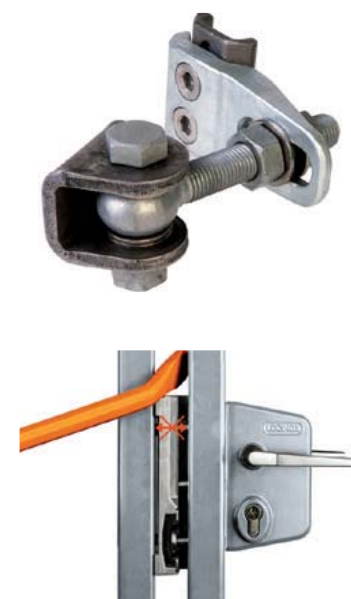

Punta Ip

Rosa Ip

Nika Ip

boven: detail 180° scharnier
 onder: Secura slotvanger

TECHNISCHE GEGEVENS PUNTA Ip*, ROSA Ip*, NIKA Ip*

SCHARNIEREN:	180°; 4-dimensionaal regelbaar (zowel links- als rechtsom draaibaar te monteren).
SPIJLEN:	Tot en met H2000: ø25 H2500: ø30
PUNTENKAM:	PUNTA: vanaf H1500 wordt poortvleugel standaard voorzien van een puntenkam.
SLOTKAST:	Locinox slot met roestvrijstaal binnenwerk, dag- en nachtschoot en een aluminium krukstel.
SLOTVANGER:	Locinox veiligheidsslotvanger; type Secura.
VLEUGELHOOGTE:	Poorthoogte +/- 5 cm bodemvrijheid.
GAASAANSLUITING:	Optioneel leverbaar.
STAAFMATAANSLUITING:	Optioneel leverbaar.
OPPERVLAKTEBEHANDELING:	Thermisch verzinkt (iso norm EN1461). Coating volgens NEN 5254. De standaardkleuren zijn RAL 5000 t/m RAL 9023 met uitzondering van: RAL 5011, 5022, 5025, 5026, 6035, 6036, 7048, 8029, 9006, 9007, 9022, 9023. Bovengenoemde uitzonderingen en overige RAL kleuren kunnen tegen meerprijs geleverd worden.

VERZINKT & GECOAT

Beschikbare hoogtes: 800 mm | 1000 mm | 1250 mm | 1500 mm | 1800 mm | 2000 mm | 2500 mm

Breedte poort:	Poortpalen	Kopstijl	Scharnierstijl	Bovenligger	Onderligger
1000 mm	80x80x3	50x50x2	50x50x2	50x50x2	50x50x2
1250 mm	80x80x3	50x50x2	50x50x2	50x50x2	50x50x2
1500 mm	100x100x3	50x50x2	50x50x2	50x50x2	50x50x2
2000 mm	100x100x3	50x50x2	50x50x2	50x50x2	50x50x2
2500 mm	100x100x3	50x50x2	50x50x2	50x50x2	50x50x2
3000 mm	120x120x4	50x50x2	50x50x2	70x50x2	70x50x2
3500 mm	120x120x4	50x50x2	50x50x2	70x50x2	70x50x2
4000 mm	150x150x5	50x50x2	50x50x2	70x50x2	70x50x2
4500 mm	150x150x5	50x50x2	70x50x2	70x50x2	70x50x2
5000 mm	160x160x5	50x50x2	70x50x3	70x50x3	70x50x3