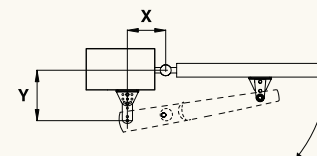

BEAUTY

Kit voor het openen van draaiporten
Elektromechanische aandrijving met dubbelzijdige blokke-
ring (24 Vdc), voor het automatiseren van draaiporten met
vleugellengtes tot ca. 2 mtr. De BEAUTY kenmerkt zich door
een innovatief design met een handige kabelinvoer, waar-
door deze motor snel en éénvoudig is te monteren. Door de
stroommeting kan een eventuele inklemming direct worden
opgemerkt en loopt de motor terug waardoor het inklem-
mingsgevaar is geweken. De motor heeft een laag geluids-
niveau en kan bij stroomuitval handmatig ontgrendeld wor-
den. Als optie kan een noodstroomaccu met lader ingebouwd
worden, waardoor uw poort bij stroomuitval blijft werken.

KIT BEAUTY

- 2 Motoren 24 Vdc
- 1 Sturingsprint 24 Vdc inclusief behuizing
- 1 Set fotocellen
- 1 Flitslicht met geïntegreerde antenne
- 1 Sleutelschakelaar
- 2 Afstandsbedieningen 433,92 Mhz
- 1 Handleiding
- 1 DVD met installatie video
- 1 Waarschuwingsbordje

BEAUTY

INSTALLATIE AFMETINGEN

X	Y
130÷150	110÷150

INSTALLATIE TEKENING

TECHNISCHE GEGEVENS	BEAUTY
Aansluitspanning	230 Vac
Motorspanning	24 Vdc
Vermogen	80 W
Max. stroomverbruik	3,5 A
Koppel	1500 N
Looptijd bij opening van 90°	16 sec.
Inschakelduur	Intensief gebruik
Beschermingsgraad	IP 44
Temperatuur	-20°C / +70°C
Smering	vet
Slag met eindschakelaars	300 mm
Slag zonder eindschakelaars	360 mm
Maximale vleugellengte	2 mtr
Gewicht	4,2 Kg