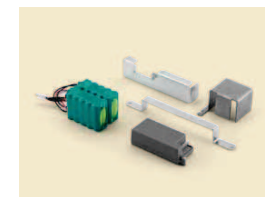

BEAUTY

Kit voor het openen van draaiporten
Elektromechanische aandrijving met dubbelzijdige blokke-
ring (24 Vdc), voor het automatiseren van draaiporten met
vleugellengtes tot ca. 2 mtr. De BEAUTY kenmerkt zich door
een innovatief design met een handige kabelinvoer, waar-
door deze motor snel en éénvoudig is te monteren. Door de
stroommeting kan een eventuele inklemming direct worden
opgemerkt en loopt de motor terug waardoor het inklem-
mingsgevaar is geweken. De motor heeft een laag geluids-
niveau en kan bij stroomuitval handmatig ontgrendeld wor-
den. Als optie kan een noodstroomaccu met lader ingebouwd
worden, waardoor uw poort bij stroomuitval blijft werken.

KIT BEAUTY

- 2 Motoren 24 Vdc
- 1 Sturingsprint 24 Vdc inclusief behuizing
- 1 Set fotocellen
- 1 Flitslicht met geïntegreerde antenne
- 1 Sleutelschakelaar
- 2 Afstandsbedieningen 433,92 Mhz
- 1 Handleiding
- 1 DVD met installatie video
- 1 Waarschuwingsbordje

BEAUTY

INSTALLATIE AFMETINGEN

X	Y
130÷150	110÷150

INSTALLATIE TEKENING

TECHNISCHE GEGEVENS	BEAUTY
Aansluitspanning	230 Vac
Motorspanning	24 Vdc
Vermogen	80 W
Max. stroomverbruik	3,5 A
Koppel	1500 N
Looptijd bij opening van 90°	16 sec.
Inschakelduur	Intensief gebruik
Beschermingsgraad	IP 44
Temperatuur	-20°C / +70°C
Smering	vet
Slag met eindschakelaars	300 mm
Slag zonder eindschakelaars	360 mm
Maximale vleugellengte	2 mtr
Gewicht	4,2 Kg

INSTALLATIE GRENZEN

Vleugellengte	Maximaal gewicht
1,5 mtr	260 Kg
1,8 mtr	220 Kg
2 mtr	200 Kg

ACCESSOIRES

BYOUA03

Set fotocelstaanders met fotocellen

BYOUA02 en toebehoren

BYOUA07

Noodstroom accu inclusief lader en batterijen voor alle BYOU systemen. Onmisbaar wanneer de stroom uitvalt.