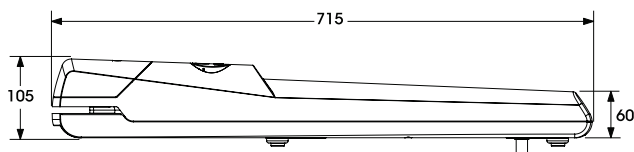

BEAUTY

INSTALLATIE AFMETINGEN

X	Y
130÷150	110÷150

INSTALLATIE TEKENING

TECHNISCHE GEGEVENS	BEAUTY
Aansluitspanning	230 Vac
Motorspanning	24 Vdc
Vermogen	80 W
Max. stroomverbruik	3,5 A
Koppel	1500 N
Looptijd bij opening van 90°	16 sec.
Inschakelduur	Intensief gebruik
Beschermingsgraad	IP 44
Temperatuur	-20°C / +70°C
Smering	vet
Slag met eindschakelaars	300 mm
Slag zonder eindschakelaars	360 mm
Maximale vleugellengte	2 mtr
Gewicht	4,2 Kg

INSTALLATIE GRENZEN

Vleugellengte	Maximaal gewicht
1,5 mtr	260 Kg
1,8 mtr	220 Kg
2 mtr	200 Kg

ACCESSOIRES

BYOUA03

Set fotocelstaanders met fotocellen

BYOUA02 en toebehoren

BYOUA07

Noodstroom accu inclusief lader en batterijen voor alle BYOU systemen. Onmisbaar wanneer de stroom uitvalt.