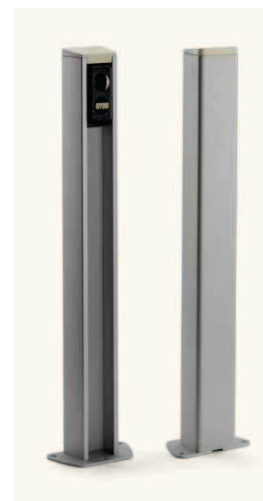

ACCESSOIRES

BYOUA03

Set fotocelstaanders met fotocellen

BYOUA02 en toebehoren

BYOUA07

Noodstroom accu inclusief lader en batterijen voor alle BYOU systemen. Onmisbaar wanneer de stroom uitvalt.

PORTACON

Argonstraat 5
7463 PD RIJSEN
tel: 0548-542590 - fax:0548-544425
info@byoushop.nl - info@portacon.nl
www.byoushop.nl - www.portacon.nl