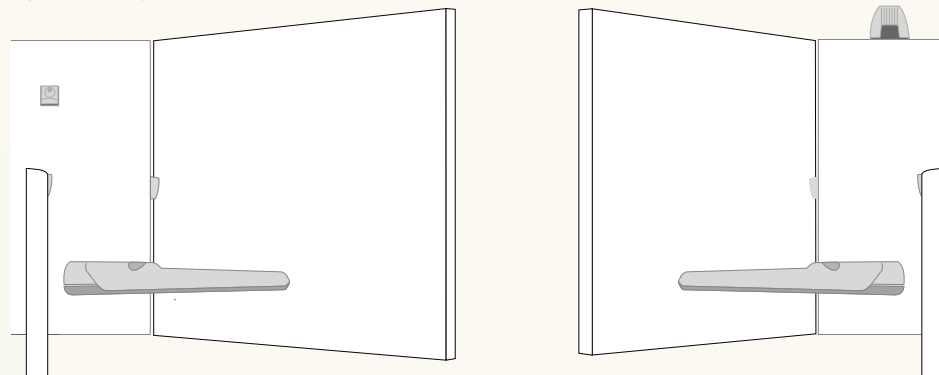

BEAUTY

INSTALLATIE AFMETINGEN

X	Y
130÷150	110÷150

INSTALLATIE TEKENING

TECHNISCHE GEGEVENS	BEAUTY
Aansluitspanning	230 Vac
Motorspanning	24 Vdc
Vermogen	80 W
Max. stroomverbruik	3,5 A
Koppel	1500 N
Looptijd bij opening van 90°	16 sec.
Inschakelduur	Intensief gebruik
Beschermingsgraad	IP 44
Temperatuur	-20°C / +70°C
Smering	vet
Slag met eindschakelaars	300 mm
Slag zonder eindschakelaars	360 mm
Maximale vleugellengte	2 mtr
Gewicht	4,2 Kg