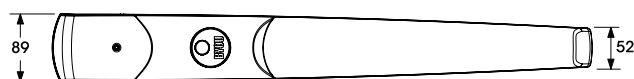

BEAUTY

INSTALLATIE AFMETINGEN

X	Y
130÷150	110÷150

INSTALLATIE TEKENING

TECHNISCHE GEGEVENS	BEAUTY
Aansluitspanning	230 Vac
Motorspanning	24 Vdc
Vermogen	80 W
Max. stroomverbruik	3,5 A
Koppel	1500 N
Looptijd bij opening van 90°	16 sec.
Inschakelduur	Intensief gebruik
Beschermingsgraad	IP 44
Temperatuur	-20°C / +70°C
Smering	vet
Slag met eindschakelaars	300 mm
Slag zonder eindschakelaars	360 mm
Maximale vleugellengte	2 mtr
Gewicht	4,2 Kg

INSTALLATIE GRENZEN

Vleugellengte	Maximaal gewicht
1,5 mtr	260 Kg
1,8 mtr	220 Kg
2 mtr	200 Kg

ACCESSOIRES

BYOUA03

Set fotocelstaanders met fotocellen

BYOUA02 en toebehoren

BYOUA07

Noodstroom accu inclusief lader en batterijen voor alle BYOU systemen. Onmisbaar wanneer de stroom uitvalt.